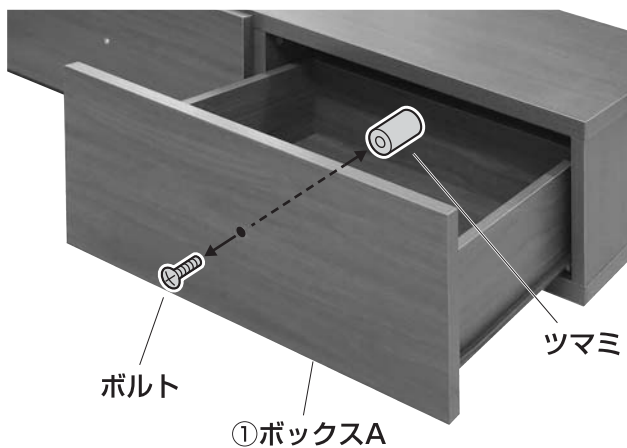

手袋（組立て時のケガ等を防ぐために必ず着用してください）
プラスドライバー

完成図

耐荷重50kg

組立て部品

※部品の欠品や破損があった場合は、
品番(EEX-TVTO2など)と上記の部品番号(①、②)
と部品名(ナットなど)をお知らせください。

①ボックスA×1台

②ボックスB×1台

1. 引き出しのツマミを取外します。

※もう片方のツマミも同様に取外します。

2. 引き出しの外側にツマミを取付けます。

※もう片方のツマミも同様に取付けます。

3. ボックス A にボックス B を乗せて完成です。

※任意の幅になるように重ねます。
※左右反対に重ねることもできます。

製品に関するお問い合わせ
製品の品質管理には細心の注意をはらっていますが、万一、不都合な点や
製品に関するお問い合わせなどございましたら、お買求めの販売店又は
右記までお気軽にご相談下さい。