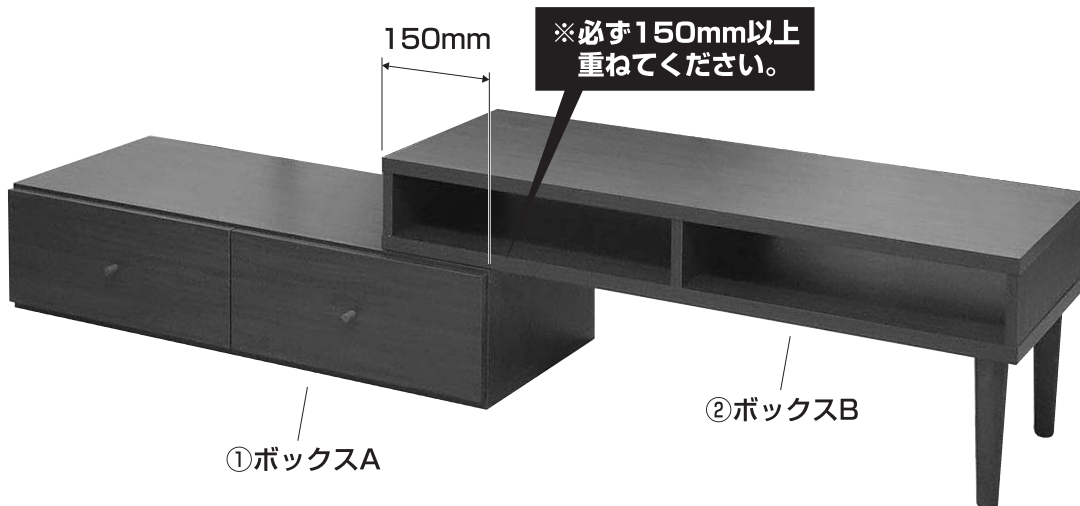

※もう片方のツマミも同様に取外します。

2. 引き出しの外側にツマミを取付けます。

※もう片方のツマミも同様に取付けます。

3. ボックス A にボックス B を乗せて完成です。

※任意の幅になるように重ねます。
※左右反対に重ねることもできます。

製品に関するお問い合わせ
製品の品質管理には細心の注意をはらっていますが、万一、不都合な点や
製品に関するお問い合わせなどございましたら、お買求めの販売店又は
右記までお気軽にご相談下さい。