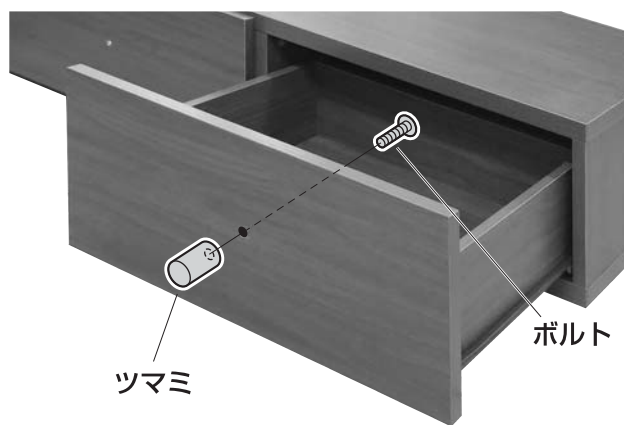

手袋（組立て時のケガ等を防ぐために必ず着用してください）
プラスドライバー

完成図

耐荷重50kg

組立て部品

※部品の欠品や破損があった場合は、
品番(EEX-TVTO2など)と上記の部品番号(①、②)
と部品名(ナットなど)をお知らせください。

①ボックスA×1台

②ボックスB×1台

1. 引き出しのツマミを取外します。

※もう片方のツマミも同様に取外します。

2. 引き出しの外側にツマミを取付けます。

※もう片方のツマミも同様に取付けます。

3. ボックス A にボックス B を乗せて完成です。

※任意の幅になるように重ねます。
※左右反対に重ねることもできます。

製品に関するお問い合わせ
製品の品質管理には細心の注意をはらっていますが、万一、不都合な点や
製品に関するお問い合わせなどございましたら、お買求めの販売店又は
右記までお気軽にご相談下さい。