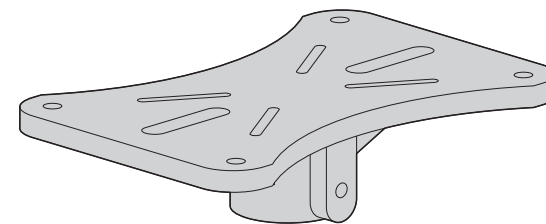

スピーカースタンド(EEX-SPST02シリーズ)組立説明書

この度は、弊社製品をお買求めいただきましてありがとうございました。
本製品は組立式になっておりますので、下記の要領で組立ててください。
パッキングケースの中には、下記の部品が入っています。

Ver1.0

組立説明書は大切に保管してください。

この製品を第三者に貸し出すときは、この説明書も共に貸し出し、よく読んでから使用するようご指導ください。

<用意していただくもの>
手袋(組立て時のケガ等を防ぐために着用をおすすめします)
プラスドライバー

完成図

組立て部品

①スピーカースタンド×1台

②ブラケット×1個

③固定ノブ×1個

④四角ナット×1個

スピーカー底面に固定用の穴がある場合

1. ブラケットに固定ノブを取付けます。

※固定ノブは2~3回まわしてゆるめにとめます。

2. スピーカーにブラケットを取付けます。

<注意>

ボルトは付属していません、別途ボルトをご用意ください。
ボルトが長すぎるとスピーカーを破損する場合があります。
また、ボルトが短すぎるとスピーカーがしっかりと固定できず脱落する恐れがあります。
取付けに適したボルトの長さは各スピーカーによって異なります。
必ずスピーカーの取扱説明書や、メーカーへの問い合わせなどでご確認の上、取付けるボルトの長さを決めてください。

3. スピーカースタンドを広げ任意の高さにします。

①三脚ノブをゆるめます。

②三脚を広げ、三脚ノブを締め付けます。

③高さ調節ノブをゆるめて、上パイプを伸ばします。

④上パイプの穴にピンを差込みます。
※穴は5ヶ所あります。

⑤ピンが当たるまで上パイプを下げ、高さ調節ノブを締め付けます。

4. スピーカースタンドにスピーカーを取付けます。

①上パイプにブラケットを差し込み、固定ノブを締め付けます。