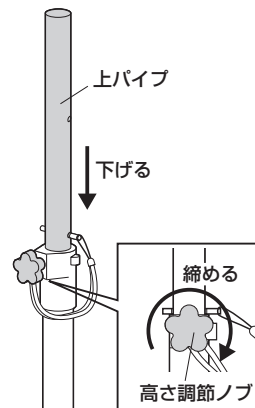

※固定ノブは2~3回まわしてゆるめにとめます。

2. スピーカーにブラケットを取付けます。

<注意>

ボルトは付属していません、別途ボルトをご用意ください。
ボルトが長すぎるとスピーカーを破損する場合があります。
また、ボルトが短すぎるとスピーカーがしっかりと固定できず脱落する恐れがあります。
取付けに適したボルトの長さは各スピーカーによって異なります。
必ずスピーカーの取扱説明書や、メーカーへの問い合わせなどでご確認の上、取付けるボルトの長さを決めてください。

3. スピーカースタンドを広げ任意の高さにします。

①三脚ノブをゆるめます。

②三脚を広げ、三脚ノブを締め付けます。

③高さ調節ノブをゆるめて、上パイプを伸ばします。

④上パイプの穴にピンを差込みます。
※穴は5ヶ所あります。

⑤ピンが当たるまで上パイプを下げ、高さ調節ノブを締め付けます。

4. スピーカースタンドにスピーカーを取付けます。

①上パイプにブラケットを差し込み、固定ノブを締め付けます。

スピーカー底面に 35・38mm マウントホールがある場合

1. スピーカースタンドにスピーカーを取付けます。

※上記3.の①～⑤と同様にして上パイプを伸ばします。

①上パイプにスピーカーのマウントホールを差込み固定ノブを締めて固定します。

使用上のご注意

- 高さ調節、三脚の折り畳みは必ずスピーカーを取外してから行ってください。
- スタンドにぶつかったり、スピーカーのケーブルを引っ掛けてスタンドが転倒しないように、設置する場所、環境に配慮してください。
- スピーカー設置時のスピーカー落下に十分ご注意ください。
- 各ノブをしっかりと緩みのないように締めてください。転倒の原因になります。
- 三脚は平面な地面・床の上でご使用ください。
- スピーカー設置後、ぐらつきがないかご確認ください。不安定な場合はすぐにスピーカーを取外し、ぐらつきを解消してからご利用ください。
- 耐荷重を超える機器は取付けしないでください。耐荷重以下であっても、取付けのバランスが悪く、転倒する恐れがある場合は取付けしないでください。
- 可動部分で指などはさまない様に注意してください。
- 本製品を振動のある場所に設置しないでください。
- 用途以外で使用しないでください。
- 部品が外れたままで使用しないでください。
- ボルト・ネジ類がゆるんだまま使用しないでください。
- 本製品を分解・修理・加工・改造はしないでください。
- 本製品に強い振動や衝撃、無理な力を与えないでください。
- 本製品を高温・多湿となる場所や、ホコリや静電気、油煙の多い場所で使用・保管しないでください。
- 本製品を水などの液体で濡らさないでください。また、濡れた手で触れないでください。
- お子様には本製品や付属品を触らせしないでください。
- 本製品のお手入れをする場合には、ベンジンやシンナーなどの揮発性有機溶剤が含まれているものは使用しないでください。
- 本製品の故障、またはその使用によって生じた事故や直接、間接の損害については弊社はその責を負わないものとします。あらかじめご了承ください。