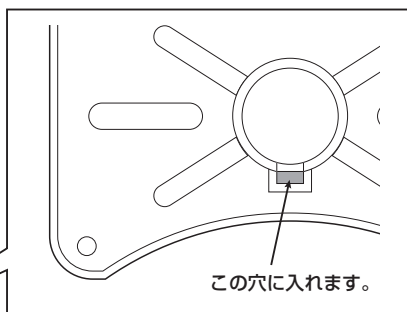

スピーカースタンド(EEX-SPST02シリーズ)組立説明書

この度は、弊社製品をお買求めいただきましてありがとうございました。
本製品は組立式になっておりますので、下記の要領で組立ててください。
パッキングケースの中には、下記の部品が入っています。

Ver1.0

組立説明書は大切に保管してください。

この製品を第三者に貸し出すときは、この説明書も共に貸し出し、よく読んでから使用するようご指導ください。

<用意していただくもの>
手袋(組立て時のケガ等を防ぐために着用をおすすめします)
プラスドライバー

完成図

組立て部品

①スピーカースタンド×1台

②ブラケット×1個

③固定ノブ×1個

④四角ナット×1個

スピーカー底面に固定用の穴がある場合

1. ブラケットに固定ノブを取付けます。

※固定ノブは2~3回まわしてゆるめにとめます。

2. スピーカーにブラケットを取付けます。

<注意>

ボルトは付属していません、別途ボルトをご用意ください。
ボルトが長すぎるとスピーカーを破損する場合があります。
また、ボルトが短すぎるとスピーカーがしっかりと固定できず脱落する恐れがあります。
取付けに適したボルトの長さは各スピーカーによって異なります。
必ずスピーカーの取扱説明書や、メーカーへの問い合わせなどでご確認の上、取付けるボルトの長さを決めてください。

3. スピーカースタンドを広げ任意の高さにします。

①三脚ノブをゆるめます。

②三脚を広げ、三脚ノブを締め付けます。

③高さ調節ノブをゆるめて、上パイプを伸ばします。

④上パイプの穴にピンを差込みます。
※穴は5ヶ所あります。

⑤ピンが当たるまで上パイプを下げ、高さ調節ノブを締め付けます。

4. スピーカースタンドにスピーカーを取付けます。

①上パイプにブラケットを差し込み、固定ノブを締め付けます。