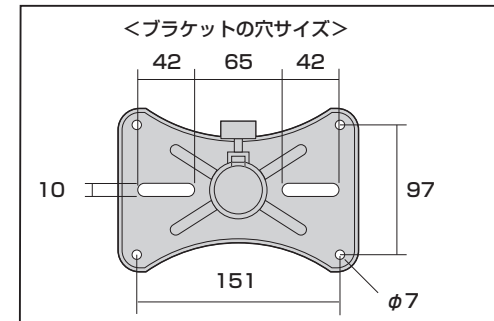

完成図

組立て部品

①スピーカースタンド×1台

②ブラケット×1個

③固定ノブ×1個

④四角ナット×1個

スピーカー底面に固定用の穴がある場合

1. ブラケットに固定ノブを取付けます。

※固定ノブは2~3回まわしてゆるめにとめます。

2. スピーカーにブラケットを取付けます。

<注意>

ボルトは付属していません、別途ボルトをご用意ください。
ボルトが長すぎるとスピーカーを破損する場合があります。
また、ボルトが短すぎるとスピーカーがしっかりと固定できず脱落する恐れがあります。
取付けに適したボルトの長さは各スピーカーによって異なります。
必ずスピーカーの取扱説明書や、メーカーへの問い合わせなどでご確認の上、取付けるボルトの長さを決めてください。

3. スピーカースタンドを広げ任意の高さにします。

①三脚ノブをゆるめます。

②三脚を広げ、三脚ノブを締め付けます。

③高さ調節ノブをゆるめて、上パイプを伸ばします。

④上パイプの穴にピンを差込みます。
※穴は5ヶ所あります。

⑤ピンが当たるまで上パイプを下げ、高さ調節ノブを締め付けます。

4. スピーカースタンドにスピーカーを取付けます。

①上パイプにブラケットを差し込み、固定ノブを締め付けます。