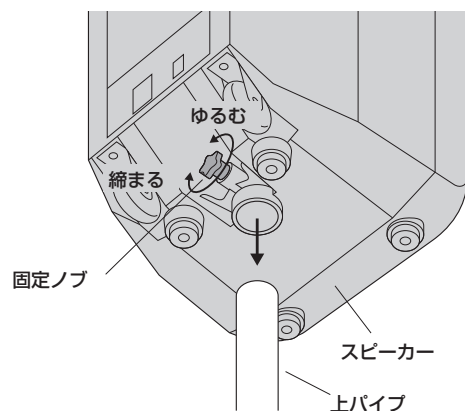

※固定ノブは2~3回まわしてゆるめにとめます。

2. スピーカーにブラケットを取付けます。

<注意>

ボルトは付属していません、別途ボルトをご用意ください。
ボルトが長すぎるとスピーカーを破損する場合があります。
また、ボルトが短すぎるとスピーカーがしっかりと固定できず脱落する恐れがあります。
取付けに適したボルトの長さは各スピーカーによって異なります。
必ずスピーカーの取扱説明書や、メーカーへの問い合わせなどでご確認の上、取付けるボルトの長さを決めてください。

3. スピーカースタンドを広げ任意の高さにします。

①三脚ノブをゆるめます。

②三脚を広げ、三脚ノブを締め付けます。

③高さ調節ノブをゆるめて、上パイプを伸ばします。

④上パイプの穴にピンを差込みます。
※穴は5ヶ所あります。

⑤ピンが当たるまで上パイプを下げ、高さ調節ノブを締め付けます。

4. スピーカースタンドにスピーカーを取付けます。

①上パイプにブラケットを差し込み、固定ノブを締め付けます。

スピーカー底面に 35・38mm マウントホールがある場合

1. スピーカースタンドにスピーカーを取付けます。

※上記3.の①～⑤と同様にして上パイプを伸ばします。

①上パイプにスピーカーのマウントホールを差込み固定ノブを締めて固定します。

使用上のご注意

- 高さ調節、三脚の折り畳みは必ずスピーカーを取外してから行ってください。
- スタンドにぶつかったり、スピーカーのケーブルを引っ掛けてスタンドが転倒しないように、設置する場所、環境に配慮してください。
- スピーカー設置時のスピーカー落下に十分ご注意ください。
- 各ノブをしっかりと緩みのないように締めてください。転倒の原因になります。
- 三脚は平面な地面・床の上でご使用ください。
- スピーカー設置後、ぐらつきがないかご確認ください。不安定な場合はすぐにスピーカーを取外し、ぐらつきを解消してからご利用ください。
- 耐荷重を超える機器は取付けしないでください。耐荷重以下であっても、取付けのバランスが悪く、転倒する恐れがある場合は取付けしないでください。
- 可動部分で指などはさまない様に注意してください。
- 本製品を振動のある場所に設置しないでください。
- 用途以外で使用しないでください。
- 部品が外れたままで使用しないでください。
- ボルト・ネジ類がゆるんだまま使用しないでください。
- 本製品を分解・修理・加工・改造はしないでください。
- 本製品に強い振動や衝撃、無理な力を与えないでください。
- 本製品を高温・多湿となる場所や、ホコリや静電気、油煙の多い場所で使用・保管しないでください。
- 本製品を水などの液体で濡らさないでください。また、濡れた手で触れないでください。
- お子様には本製品や付属品を触らせしないでください。
- 本製品のお手入れをする場合には、ベンジンやシンナーなどの揮発性有機溶剤が含まれているものは使用しないでください。
- 本製品の故障、またはその使用によって生じた事故や直接、間接の損害については弊社はその責を負わないものとします。あらかじめご了承ください。