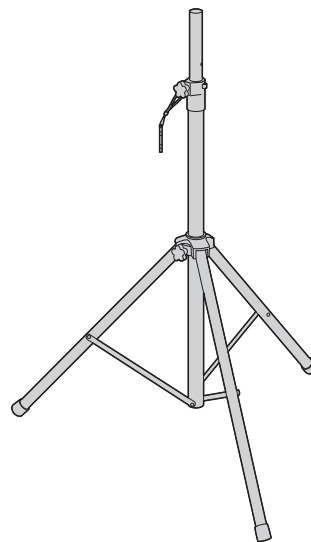

スピーカースタンド(EEX-SPST02シリーズ)組立説明書

この度は、弊社製品をお買求めいただきましてありがとうございました。
本製品は組立式になっておりますので、下記の要領で組立ててください。
パッキングケースの中には、下記の部品が入っています。

Ver1.0

組立説明書は大切に保管してください。

この製品を第三者に貸し出すときは、この説明書も共に貸し出し、よく読んでから使用するようご指導ください。

<用意していただくもの>
手袋(組立て時のケガ等を防ぐために着用をおすすめします)
プラスドライバー

完成図

組立て部品

①スピーカースタンド×1台

②ブラケット×1個

③固定ノブ×1個

④四角ナット×1個

スピーカー底面に固定用の穴がある場合

1. ブラケットに固定ノブを取付けます。

※固定ノブは2~3回まわしてゆるめにとめます。

2. スピーカーにブラケットを取付けます。

<注意>

ボルトは付属していません、別途ボルトをご用意ください。
ボルトが長すぎるとスピーカーを破損する場合があります。
また、ボルトが短すぎるとスピーカーがしっかりと固定できず脱落する恐れがあります。
取付けに適したボルトの長さは各スピーカーによって異なります。
必ずスピーカーの取扱説明書や、メーカーへの問い合わせなどでご確認の上、取付けるボルトの長さを決めてください。

3. スピーカースタンドを広げ任意の高さにします。

①三脚ノブをゆるめます。

②三脚を広げ、三脚ノブを締め付けます。

③高さ調節ノブをゆるめて、上パイプを伸ばします。

④上パイプの穴にピンを差込みます。
※穴は5ヶ所あります。

⑤ピンが当たるまで上パイプを下げ、高さ調節ノブを締め付けます。

4. スピーカースタンドにスピーカーを取付けます。

①上パイプにブラケットを差し込み、固定ノブを締め付けます。