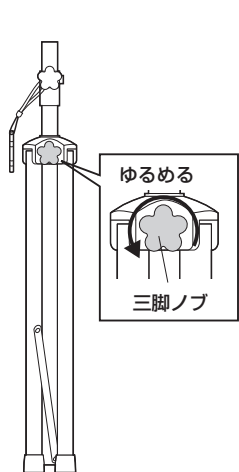

完成図

組立て部品

①スピーカースタンド×1台

②ブラケット×1個

③固定ノブ×1個

④四角ナット×1個

スピーカー底面に固定用の穴がある場合

1. ブラケットに固定ノブを取付けます。

※固定ノブは2~3回まわしてゆるめにとめます。

2. スピーカーにブラケットを取付けます。

<注意>

ボルトは付属していません、別途ボルトをご用意ください。
ボルトが長すぎるとスピーカーを破損する場合があります。
また、ボルトが短すぎるとスピーカーがしっかりと固定できず脱落する恐れがあります。
取付けに適したボルトの長さは各スピーカーによって異なります。
必ずスピーカーの取扱説明書や、メーカーへの問い合わせなどでご確認の上、取付けるボルトの長さを決めてください。

3. スピーカースタンドを広げ任意の高さにします。

①三脚ノブをゆるめます。

②三脚を広げ、三脚ノブを締め付けます。

③高さ調節ノブをゆるめて、上パイプを伸ばします。

④上パイプの穴にピンを差込みます。
※穴は5ヶ所あります。

⑤ピンが当たるまで上パイプを下げ、高さ調節ノブを締め付けます。

4. スピーカースタンドにスピーカーを取付けます。

①上パイプにブラケットを差し込み、固定ノブを締め付けます。