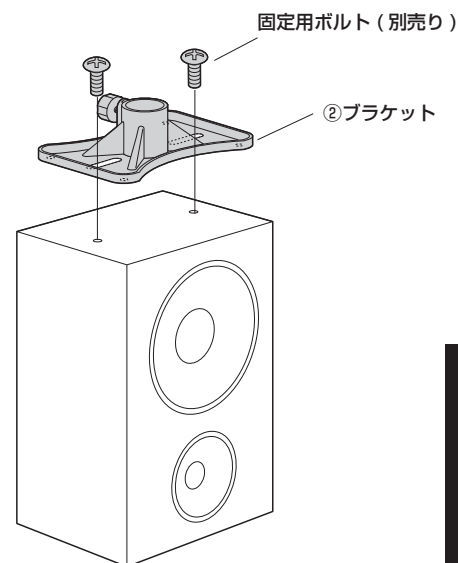

スピーカースタンド(EEX-SPST02シリーズ)組立説明書

この度は、弊社製品をお買求めいただきましてありがとうございました。
本製品は組立式になっておりますので、下記の要領で組立ててください。
パッキングケースの中には、下記の部品が入っています。

Ver1.0

組立説明書は大切に保管してください。

この製品を第三者に貸し出すときは、この説明書も共に貸し出し、よく読んでから使用するようご指導ください。

<用意していただくもの>
手袋(組立て時のケガ等を防ぐために着用をおすすめします)
プラスドライバー

完成図

組立て部品

①スピーカースタンド×1台

②ブラケット×1個

③固定ノブ×1個

④四角ナット×1個

スピーカー底面に固定用の穴がある場合

1. ブラケットに固定ノブを取付けます。

※固定ノブは2~3回まわしてゆるめにとめます。

2. スピーカーにブラケットを取付けます。

<注意>

ボルトは付属していません、別途ボルトをご用意ください。
ボルトが長すぎるとスピーカーを破損する場合があります。
また、ボルトが短すぎるとスピーカーがしっかりと固定できず脱落する恐れがあります。
取付けに適したボルトの長さは各スピーカーによって異なります。
必ずスピーカーの取扱説明書や、メーカーへの問い合わせなどでご確認の上、取付けるボルトの長さを決めてください。

3. スピーカースタンドを広げ任意の高さにします。

①三脚ノブをゆるめます。

②三脚を広げ、三脚ノブを締め付けます。

③高さ調節ノブをゆるめて、上パイプを伸ばします。

④上パイプの穴にピンを差込みます。
※穴は5ヶ所あります。

⑤ピンが当たるまで上パイプを下げ、高さ調節ノブを締め付けます。

4. スピーカースタンドにスピーカーを取付けます。

①上パイプにブラケットを差し込み、固定ノブを締め付けます。