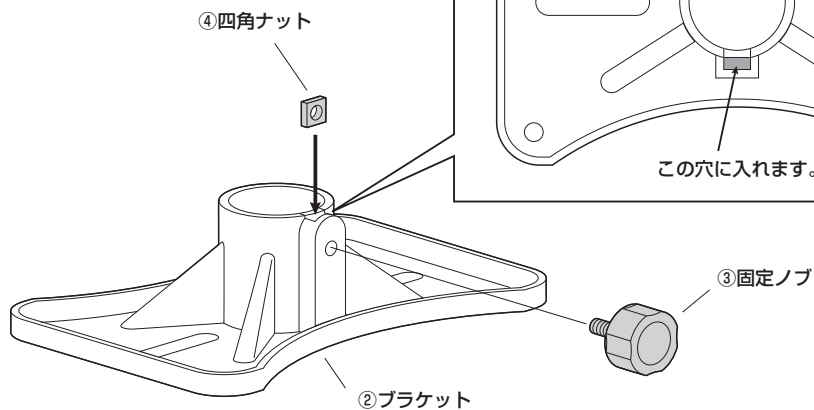

スピーカースタンド(EEX-SPST02シリーズ)組立説明書

この度は、弊社製品をお買求めいただきましてありがとうございました。
本製品は組立式になっておりますので、下記の要領で組立ててください。
パッキングケースの中には、下記の部品が入っています。

Ver1.0

組立説明書は大切に保管してください。

この製品を第三者に貸し出すときは、この説明書も共に貸し出し、よく読んでから使用するようご指導ください。

<用意していただくもの>
手袋(組立て時のケガ等を防ぐために着用をおすすめします)
プラスドライバー

完成図

組立て部品

①スピーカースタンド×1台

②ブラケット×1個

③固定ノブ×1個

④四角ナット×1個

スピーカー底面に固定用の穴がある場合

1. ブラケットに固定ノブを取付けます。

※固定ノブは2~3回まわしてゆるめにとめます。

2. スピーカーにブラケットを取付けます。

<注意>

ボルトは付属していません、別途ボルトをご用意ください。
ボルトが長すぎるとスピーカーを破損する場合があります。
また、ボルトが短すぎるとスピーカーがしっかりと固定できず脱落する恐れがあります。
取付けに適したボルトの長さは各スピーカーによって異なります。
必ずスピーカーの取扱説明書や、メーカーへの問い合わせなどでご確認の上、取付けるボルトの長さを決めてください。

3. スピーカースタンドを広げ任意の高さにします。

①三脚ノブをゆるめます。

②三脚を広げ、三脚ノブを締め付けます。

③高さ調節ノブをゆるめて、上パイプを伸ばします。

④上パイプの穴にピンを差込みます。
※穴は5ヶ所あります。

⑤ピンが当たるまで上パイプを下げ、高さ調節ノブを締め付けます。

4. スピーカースタンドにスピーカーを取付けます。

①上パイプにブラケットを差し込み、固定ノブを締め付けます。