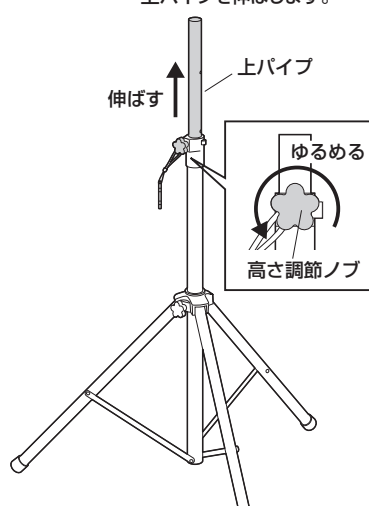

※固定ノブは2~3回まわしてゆるめにとめます。

2. スピーカーにブラケットを取付けます。

<注意>

ボルトは付属していません、別途ボルトをご用意ください。
ボルトが長すぎるとスピーカーを破損する場合があります。
また、ボルトが短すぎるとスピーカーがしっかりと固定できず脱落する恐れがあります。
取付けに適したボルトの長さは各スピーカーによって異なります。
必ずスピーカーの取扱説明書や、メーカーへの問い合わせなどでご確認の上、取付けるボルトの長さを決めてください。

3. スピーカースタンドを広げ任意の高さにします。

①三脚ノブをゆるめます。

②三脚を広げ、三脚ノブを締め付けます。

③高さ調節ノブをゆるめて、上パイプを伸ばします。

④上パイプの穴にピンを差込みます。
※穴は5ヶ所あります。

⑤ピンが当たるまで上パイプを下げ、高さ調節ノブを締め付けます。

4. スピーカースタンドにスピーカーを取付けます。

①上パイプにブラケットを差し込み、固定ノブを締め付けます。

スピーカー底面に 35・38mm マウントホールがある場合

1. スピーカースタンドにスピーカーを取付けます。

※上記3.の①～⑤と同様にして上パイプを伸ばします。

①上パイプにスピーカーのマウントホールを差込み固定ノブを締めて固定します。

使用上のご注意

- 高さ調節、三脚の折り畳みは必ずスピーカーを取外してから行ってください。
- スタンドにぶつかったり、スピーカーのケーブルを引っ掛けてスタンドが転倒しないように、設置する場所、環境に配慮してください。
- スピーカー設置時のスピーカー落下に十分ご注意ください。
- 各ノブをしっかりと緩みのないように締めてください。転倒の原因になります。
- 三脚は平面な地面・床の上でご使用ください。
- スピーカー設置後、ぐらつきがないかご確認ください。不安定な場合はすぐにスピーカーを取外し、ぐらつきを解消してからご利用ください。
- 耐荷重を超える機器は取付けしないでください。耐荷重以下であっても、取付けのバランスが悪く、転倒する恐れがある場合は取付けしないでください。
- 可動部分で指などはさまない様に注意してください。
- 本製品を振動のある場所に設置しないでください。
- 用途以外で使用しないでください。
- 部品が外れたままで使用しないでください。
- ボルト・ネジ類がゆるんだまま使用しないでください。
- 本製品を分解・修理・加工・改造はしないでください。
- 本製品に強い振動や衝撃、無理な力を与えないでください。
- 本製品を高温・多湿となる場所や、ホコリや静電気、油煙の多い場所で使用・保管しないでください。
- 本製品を水などの液体で濡らさないでください。また、濡れた手で触れないでください。
- お子様には本製品や付属品を触らせしないでください。
- 本製品のお手入れをする場合には、ベンジンやシンナーなどの揮発性有機溶剤が含まれているものは使用しないでください。
- 本製品の故障、またはその使用によって生じた事故や直接、間接の損害については弊社はその責を負わないものとします。あらかじめご了承ください。