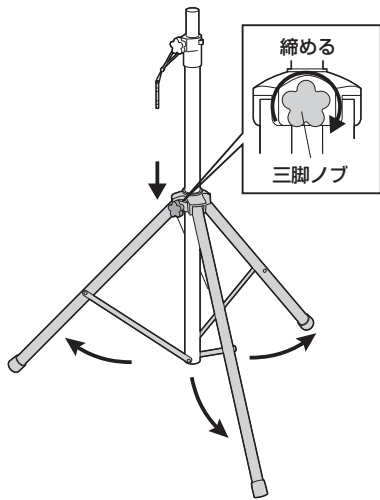

完成図

組立て部品

①スピーカースタンド×1台

②ブラケット×1個

③固定ノブ×1個

④四角ナット×1個

スピーカー底面に固定用の穴がある場合

1. ブラケットに固定ノブを取付けます。

※固定ノブは2~3回まわしてゆるめにとめます。

2. スピーカーにブラケットを取付けます。

<注意>

ボルトは付属していません、別途ボルトをご用意ください。
ボルトが長すぎるとスピーカーを破損する場合があります。
また、ボルトが短すぎるとスピーカーがしっかりと固定できず脱落する恐れがあります。
取付けに適したボルトの長さは各スピーカーによって異なります。
必ずスピーカーの取扱説明書や、メーカーへの問い合わせなどでご確認の上、取付けるボルトの長さを決めてください。

3. スピーカースタンドを広げ任意の高さにします。

①三脚ノブをゆるめます。

②三脚を広げ、三脚ノブを締め付けます。

③高さ調節ノブをゆるめて、上パイプを伸ばします。

④上パイプの穴にピンを差込みます。
※穴は5ヶ所あります。

⑤ピンが当たるまで上パイプを下げ、高さ調節ノブを締め付けます。

4. スピーカースタンドにスピーカーを取付けます。

①上パイプにブラケットを差し込み、固定ノブを締め付けます。

スピーカー底面に 35・38mm マウントホールがある場合

1. スピーカースタンドにスピーカーを取付けます。

※上記3.の①～⑤と同様にして上パイプを伸ばします。

①上パイプにスピーカーのマウントホールを差込み固定ノブを締めて固定します。

使用上のご注意

- 高さ調節、三脚の折り畳みは必ずスピーカーを取外してから行ってください。
- スタンドにぶつかったり、スピーカーのケーブルを引っ掛けてスタンドが転倒しないように、設置する場所、環境に配慮してください。
- スピーカー設置時のスピーカー落下に十分ご注意ください。
- 各ノブをしっかりと緩みのないように締めてください。転倒の原因になります。
- 三脚は平面な地面・床の上でご使用ください。
- スピーカー設置後、ぐらつきがないかご確認ください。不安定な場合はすぐにスピーカーを取外し、ぐらつきを解消してからご利用ください。
- 耐荷重を超える機器は取付けしないでください。耐荷重以下であっても、取付けのバランスが悪く、転倒する恐れがある場合は取付けしないでください。
- 可動部分で指などはさまない様に注意してください。
- 本製品を振動のある場所に設置しないでください。
- 用途以外で使用しないでください。
- 部品が外れたままで使用しないでください。
- ボルト・ネジ類がゆるんだまま使用しないでください。
- 本製品を分解・修理・加工・改造はしないでください。
- 本製品に強い振動や衝撃、無理な力を与えないでください。
- 本製品を高温・多湿となる場所や、ホコリや静電気、油煙の多い場所で使用・保管しないでください。
- 本製品を水などの液体で濡らさないでください。また、濡れた手で触れないでください。
- お子様には本製品や付属品を触らせしないでください。
- 本製品のお手入れをする場合には、ベンジンやシンナーなどの揮発性有機溶剤が含まれているものは使用しないでください。
- 本製品の故障、またはその使用によって生じた事故や直接、間接の損害については弊社はその責を負わないものとします。あらかじめご了承ください。