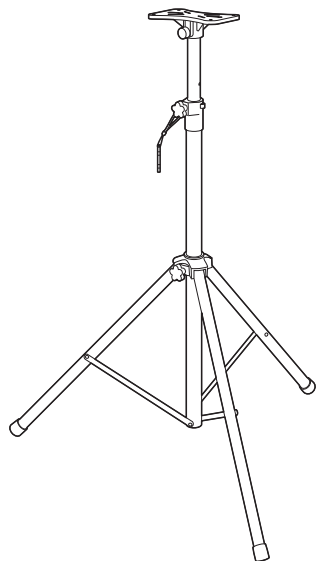

スピーカースタンド(EEX-SPST02シリーズ)組立説明書

この度は、弊社製品をお買求めいただきましてありがとうございました。
本製品は組立式になっておりますので、下記の要領で組立ててください。
パッキングケースの中には、下記の部品が入っています。

Ver1.0

組立説明書は大切に保管してください。

この製品を第三者に貸し出すときは、この説明書も共に貸し出し、よく読んでから使用するようご指導ください。

<用意していただくもの>
手袋(組立て時のケガ等を防ぐために着用をおすすめします)
プラスドライバー

完成図

組立て部品

①スピーカースタンド×1台

②ブラケット×1個

③固定ノブ×1個

④四角ナット×1個

スピーカー底面に固定用の穴がある場合

1. ブラケットに固定ノブを取付けます。

※固定ノブは2~3回まわしてゆるめにとめます。

2. スピーカーにブラケットを取付けます。

<注意>

ボルトは付属していません、別途ボルトをご用意ください。
ボルトが長すぎるとスピーカーを破損する場合があります。
また、ボルトが短すぎるとスピーカーがしっかりと固定できず脱落する恐れがあります。
取付けに適したボルトの長さは各スピーカーによって異なります。
必ずスピーカーの取扱説明書や、メーカーへの問い合わせなどでご確認の上、取付けるボルトの長さを決めてください。

3. スピーカースタンドを広げ任意の高さにします。

①三脚ノブをゆるめます。

②三脚を広げ、三脚ノブを締め付けます。

③高さ調節ノブをゆるめて、上パイプを伸ばします。

④上パイプの穴にピンを差込みます。
※穴は5ヶ所あります。

⑤ピンが当たるまで上パイプを下げ、高さ調節ノブを締め付けます。

4. スピーカースタンドにスピーカーを取付けます。

①上パイプにブラケットを差し込み、固定ノブを締め付けます。