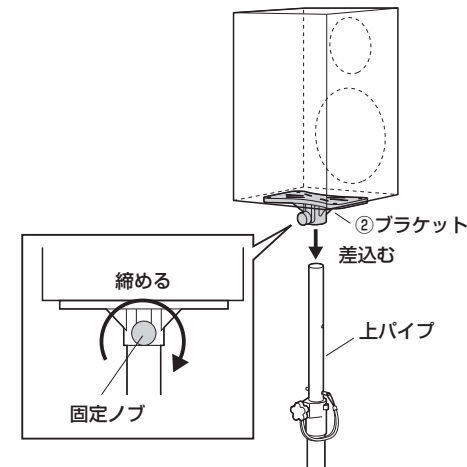

※固定ノブは2~3回まわしてゆるめにとめます。

2. スピーカーにブラケットを取付けます。

<注意>

ボルトは付属していません、別途ボルトをご用意ください。
ボルトが長すぎるとスピーカーを破損する場合があります。
また、ボルトが短すぎるとスピーカーがしっかりと固定できず脱落する恐れがあります。
取付けに適したボルトの長さは各スピーカーによって異なります。
必ずスピーカーの取扱説明書や、メーカーへの問い合わせなどでご確認の上、取付けるボルトの長さを決めてください。

3. スピーカースタンドを広げ任意の高さにします。

①三脚ノブをゆるめます。

②三脚を広げ、三脚ノブを締め付けます。

③高さ調節ノブをゆるめて、上パイプを伸ばします。

④上パイプの穴にピンを差込みます。
※穴は5ヶ所あります。

⑤ピンが当たるまで上パイプを下げ、高さ調節ノブを締め付けます。

4. スピーカースタンドにスピーカーを取付けます。

①上パイプにブラケットを差し込み、固定ノブを締め付けます。

スピーカー底面に 35・38mm マウントホールがある場合

1. スピーカースタンドにスピーカーを取付けます。

※上記3.の①～⑤と同様にして上パイプを伸ばします。

①上パイプにスピーカーのマウントホールを差込み固定ノブを締めて固定します。

使用上のご注意

- 高さ調節、三脚の折り畳みは必ずスピーカーを取外してから行ってください。
- スタンドにぶつかったり、スピーカーのケーブルを引っ掛けてスタンドが転倒しないように、設置する場所、環境に配慮してください。
- スピーカー設置時のスピーカー落下に十分ご注意ください。
- 各ノブをしっかりと緩みのないように締めてください。転倒の原因になります。
- 三脚は平面な地面・床の上でご使用ください。
- スピーカー設置後、ぐらつきがないかご確認ください。不安定な場合はすぐにスピーカーを取外し、ぐらつきを解消してからご利用ください。
- 耐荷重を超える機器は取付けしないでください。耐荷重以下であっても、取付けのバランスが悪く、転倒する恐れがある場合は取付けしないでください。
- 可動部分で指などはさまない様に注意してください。
- 本製品を振動のある場所に設置しないでください。
- 用途以外で使用しないでください。
- 部品が外れたままで使用しないでください。
- ボルト・ネジ類がゆるんだまま使用しないでください。
- 本製品を分解・修理・加工・改造はしないでください。
- 本製品に強い振動や衝撃、無理な力を与えないでください。
- 本製品を高温・多湿となる場所や、ホコリや静電気、油煙の多い場所で使用・保管しないでください。
- 本製品を水などの液体で濡らさないでください。また、濡れた手で触れないでください。
- お子様には本製品や付属品を触らせしないでください。
- 本製品のお手入れをする場合には、ベンジンやシンナーなどの揮発性有機溶剤が含まれているものは使用しないでください。
- 本製品の故障、またはその使用によって生じた事故や直接、間接の損害については弊社はその責を負わないものとします。あらかじめご了承ください。