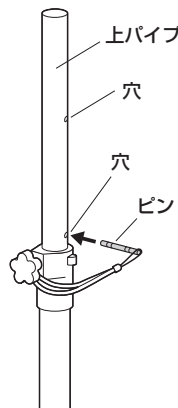

※固定ノブは2~3回まわしてゆるめにとめます。

2. スピーカーにブラケットを取付けます。

<注意>

ボルトは付属していません、別途ボルトをご用意ください。
ボルトが長すぎるとスピーカーを破損する場合があります。
また、ボルトが短すぎるとスピーカーがしっかりと固定できず脱落する恐れがあります。
取付けに適したボルトの長さは各スピーカーによって異なります。
必ずスピーカーの取扱説明書や、メーカーへの問い合わせなどでご確認の上、取付けるボルトの長さを決めてください。

3. スピーカースタンドを広げ任意の高さにします。

①三脚ノブをゆるめます。

②三脚を広げ、三脚ノブを締め付けます。

③高さ調節ノブをゆるめて、上パイプを伸ばします。

④上パイプの穴にピンを差込みます。
※穴は5ヶ所あります。

⑤ピンが当たるまで上パイプを下げ、高さ調節ノブを締め付けます。

4. スピーカースタンドにスピーカーを取付けます。

①上パイプにブラケットを差し込み、固定ノブを締め付けます。

スピーカー底面に 35・38mm マウントホールがある場合

1. スピーカースタンドにスピーカーを取付けます。

※上記3.の①～⑤と同様にして上パイプを伸ばします。

①上パイプにスピーカーのマウントホールを差込み固定ノブを締めて固定します。

使用上のご注意

- 高さ調節、三脚の折り畳みは必ずスピーカーを取外してから行ってください。
- スタンドにぶつかったり、スピーカーのケーブルを引っ掛けてスタンドが転倒しないように、設置する場所、環境に配慮してください。
- スピーカー設置時のスピーカー落下に十分ご注意ください。
- 各ノブをしっかりと緩みのないように締めてください。転倒の原因になります。
- 三脚は平面な地面・床の上でご使用ください。
- スピーカー設置後、ぐらつきがないかご確認ください。不安定な場合はすぐにスピーカーを取外し、ぐらつきを解消してからご利用ください。
- 耐荷重を超える機器は取付けしないでください。耐荷重以下であっても、取付けのバランスが悪く、転倒する恐れがある場合は取付けしないでください。
- 可動部分で指などはさまない様に注意してください。
- 本製品を振動のある場所に設置しないでください。
- 用途以外で使用しないでください。
- 部品が外れたままで使用しないでください。
- ボルト・ネジ類がゆるんだまま使用しないでください。
- 本製品を分解・修理・加工・改造はしないでください。
- 本製品に強い振動や衝撃、無理な力を与えないでください。
- 本製品を高温・多湿となる場所や、ホコリや静電気、油煙の多い場所で使用・保管しないでください。
- 本製品を水などの液体で濡らさないでください。また、濡れた手で触れないでください。
- お子様には本製品や付属品を触らせしないでください。
- 本製品のお手入れをする場合には、ベンジンやシンナーなどの揮発性有機溶剤が含まれているものは使用しないでください。
- 本製品の故障、またはその使用によって生じた事故や直接、間接の損害については弊社はその責を負わないものとします。あらかじめご了承ください。