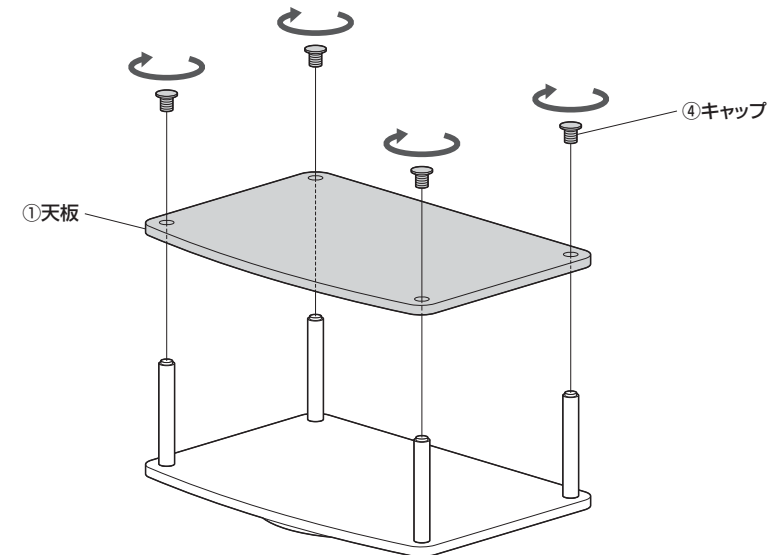

テレビ回転台 (EEX-ROT06シリーズ) 組立説明書

この度は、弊社製品をお買求めいただきましてありがとうございました。
本製品は組立式になっておりますので、下記の要領で組立ててください。
パッキングケースの中には、下記の部品が入っています。

Ver1.0

組立説明書は大切に保管してください。
この製品を第三者に貸し出すときは、この説明書も共に貸し出し、よく読んでから使用するようご指導ください。

<用意していただくもの>
手袋 (組立て時のケガ等を防ぐために必ず着用してください)

完成図

総耐荷重 30kg

組立て部品

①天板×1枚

②底板×1枚

③ボール×4本

④キャップ×8個

※部品の欠品や破損があった場合は、品番 (EEX-ROT06) と上記の部品番号 (①~④) と部品名 (天板など) をお知らせください。

1.底板にボールを取付けます。

2.天板を取付けて完成です。

製品に関するお問い合わせ

製品の品質管理には細心の注意を払っていますが、万一、不都合な点や製品に関するお問い合わせなどございましたら、お買い求めの販売店までお気軽にご相談ください。

山陽トランスポート有限会社
店舗名: イーサプライ <http://www.esupply.co.jp>
岡山県倉敷市児島神田町1861 TEL: 086-473-9152