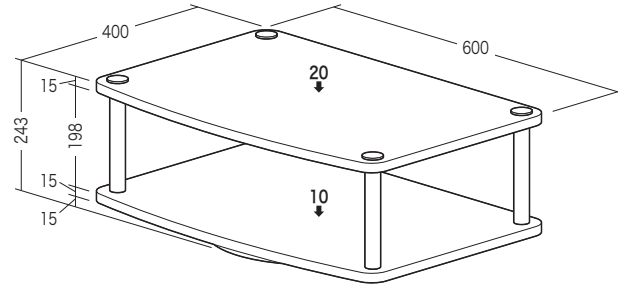

テレビ回転台 (EEX-ROT06シリーズ) 組立説明書

この度は、弊社製品をお買求めいただきましてありがとうございました。
本製品は組立式になっておりますので、下記の要領で組立ててください。
パッキングケースの中には、下記の部品が入っています。

Ver1.0

組立説明書は大切に保管してください。
この製品を第三者に貸し出すときは、この説明書も共に貸し出し、よく読んでから使用するようご指導ください。

<用意していただくもの>
手袋 (組立て時のケガ等を防ぐために必ず着用してください)

完成図

総耐荷重 30kg

組立て部品

①天板×1枚

②底板×1枚

③ボール×4本

④キャップ×8個

※部品の欠品や破損があった場合は、品番 (EEX-ROT06) と上記の部品番号 (①~④) と部品名 (天板など) をお知らせください。