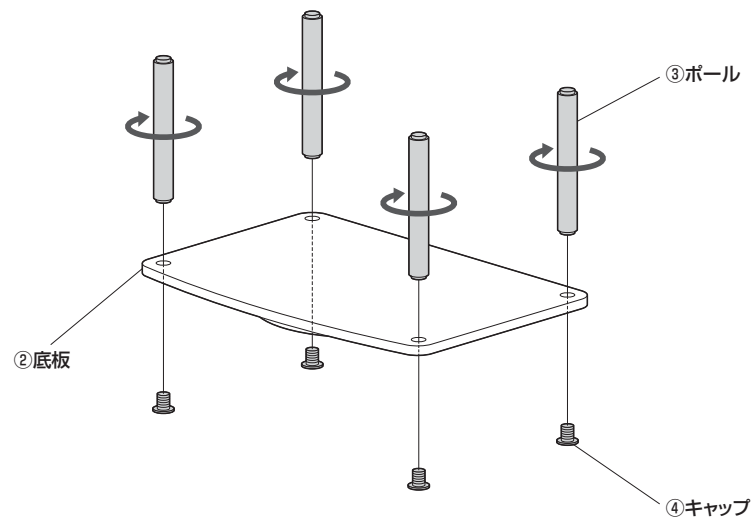

テレビ回転台 (EEX-ROT06シリーズ) 組立説明書

この度は、弊社製品をお買求めいただきましてありがとうございました。
本製品は組立式になっておりますので、下記の要領で組立ててください。
パッキングケースの中には、下記の部品が入っています。

Ver1.0

組立説明書は大切に保管してください。
この製品を第三者に貸し出すときは、この説明書も共に貸し出し、よく読んでから使用するようご指導ください。

<用意していただくもの>
手袋 (組立て時のケガ等を防ぐために必ず着用してください)

完成図

総耐荷重 30kg

組立て部品

①天板×1枚

②底板×1枚

③ボール×4本

④キャップ×8個

※部品の欠品や破損があった場合は、品番 (EEX-ROT06) と上記の部品番号 (①~④) と部品名 (天板など) をお知らせください。

1.底板にボールを取付けます。

2.天板を取付けて完成です。

製品に関するお問い合わせ

製品の品質管理には細心の注意を払っていますが、万一、不都合な点や製品に関するお問い合わせなどございましたら、お買い求めの販売店までお気軽にご相談ください。

山陽トランスポート有限会社
店舗名: イーサプライ <http://www.esupply.co.jp>
岡山県倉敷市児島神田町1861 TEL: 086-473-9152