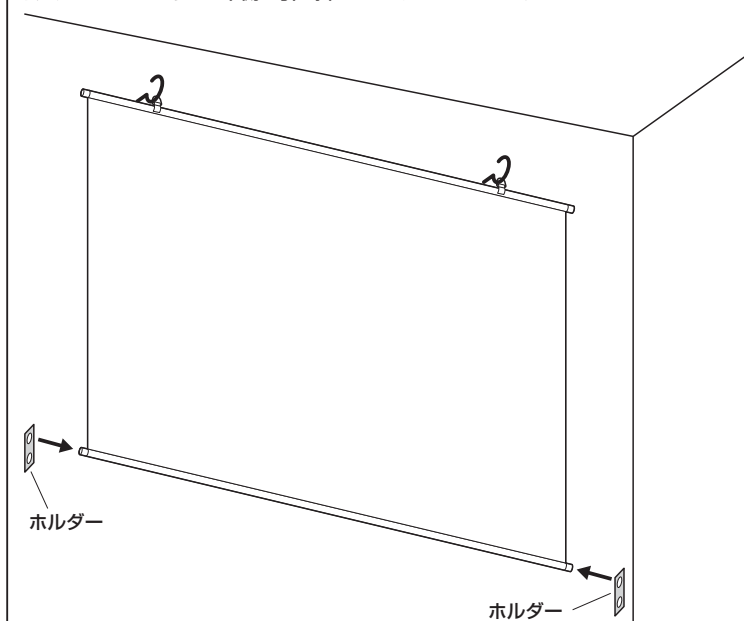

ホルダーの収納方法

ホルダーはクロマキーの下側に引っ掛けておくことができます。