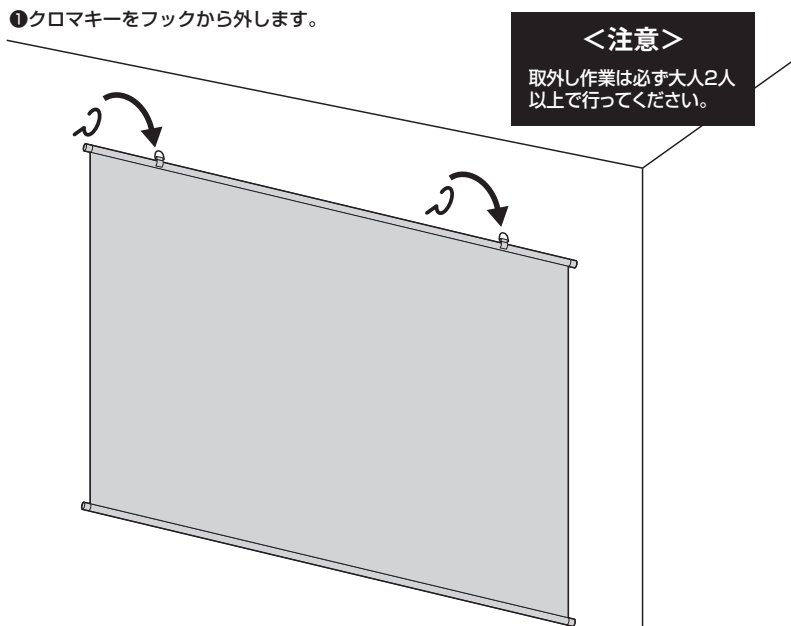

クロマキーの収納方法

① クロマキーをフックから外します。