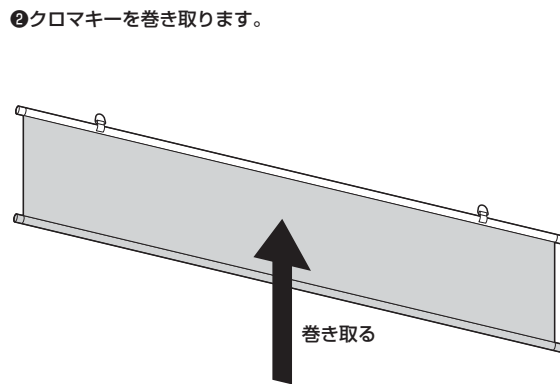

② クロマキーを巻き取ります。