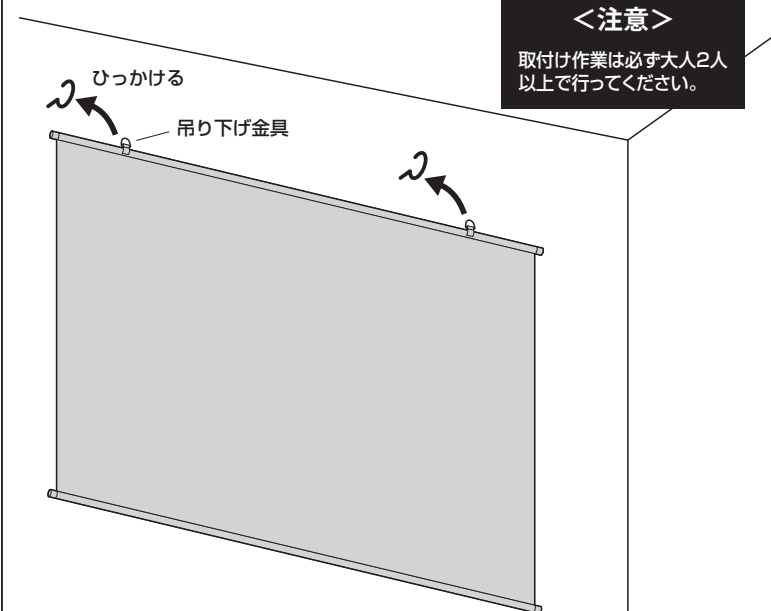

4. フックに吊り下げ金具を引っ掛けて完成です。