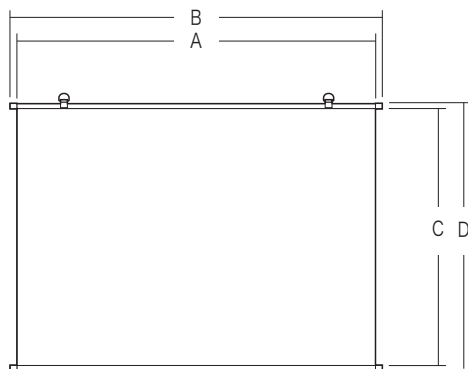

Ver 1.0

寸法図

	A	B	C	D
EEX-KMS01	1730	1800	1320	1350
EEX-KMS02	2350	2410	1200	1230

安全上のご注意 (必ずお読みください)

この取扱説明書の表示では、製品を安全に正しくお使いいただき、あなたや他の人々への危害や財産への損害を未然に防止するために、色々な絵表示をしています。その表示と意味は次のようになっています。内容をよく理解してから、本文をお読みください。