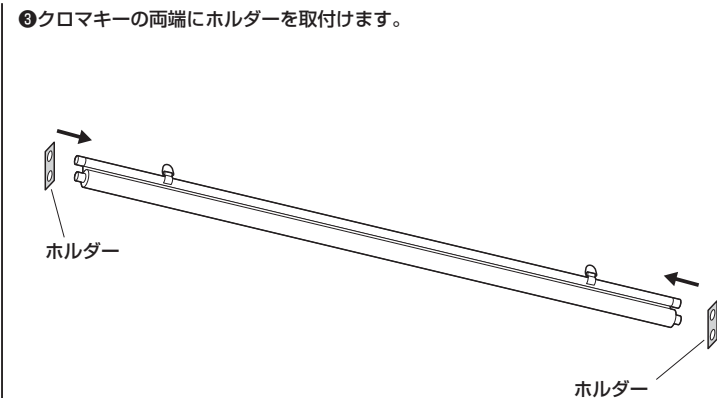

③ クロマキーの両端にホルダーを取付けます。

製品に関するお問い合わせ

製品の品質管理には細心の注意を払っていますが、万一、不都合な点や製品に関するお問い合わせなどございましたら、お問い合わせの販売店までお気軽にご相談ください。

CS/AB/TTD&C

山陽トランスポート有限公司