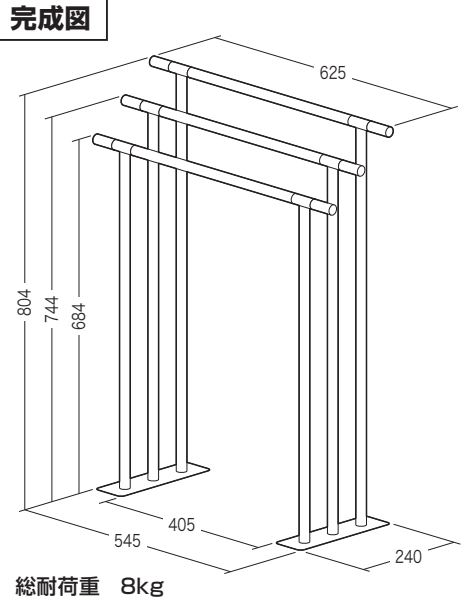

タオルハンガー (EEX-HR01シリーズ) 組立説明書

この度は、弊社製品をお買求めいただきましてありがとうございました。
本製品は組立式になっておりますので、下記の要領で組立ててください。
パッキングケースの中には、下記の部品が入っています。

組立説明書は大切に保管してください。

この製品を第三者に貸し出すときは、この説明書も共に貸し出し、よく読んでから使用するようご指導ください。

<用意していただくもの>
手袋(組立て時のケガ等を防ぐために必ず着用してください)

Ver1.0

製品に関するお問い合わせ
製品の品質管理には細心の注意をはらっていますが、万一、不都合な点や製品に関するお問い合わせなどございましたら、お買い求めの販売店までお気軽にご相談ください。

山陽トランスポート有限公司
店舗名: イーサプライ <https://www.esupply.co.jp>
岡山県倉敷市児島神田1861 TEL: 086-473-9152
BH/BB/RK06T