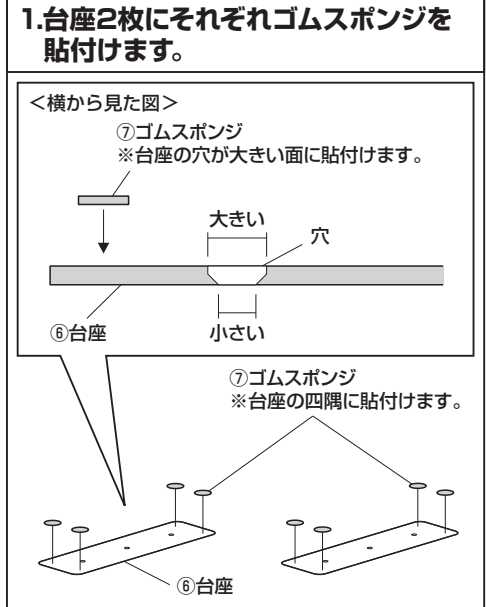

タオルハンガー (EEX-HR01シリーズ) 組立説明書

この度は、弊社製品をお買求めいただきましてありがとうございました。
本製品は組立式になっておりますので、下記の要領で組立ててください。
パッキングケースの中には、下記の部品が入っています。

組立説明書は大切に保管してください。

この製品を第三者に貸し出すときは、この説明書も共に貸し出し、よく読んでから使用するようご指導ください。

<用意していただくもの>
手袋(組立て時のケガ等を防ぐために必ず着用してください)

Ver1.0

製品に関するお問い合わせ
製品の品質管理には細心の注意をはらっていますが、万一、不都合な点や製品に関するお問い合わせなどございましたら、お買い求めの販売店までお気軽にご相談ください。

山陽トランスポート有限公司
店舗名: イーサプライ <https://www.esupply.co.jp>
岡山県倉敷市児島神田1861 TEL: 086-473-9152
BH/BB/RK06T