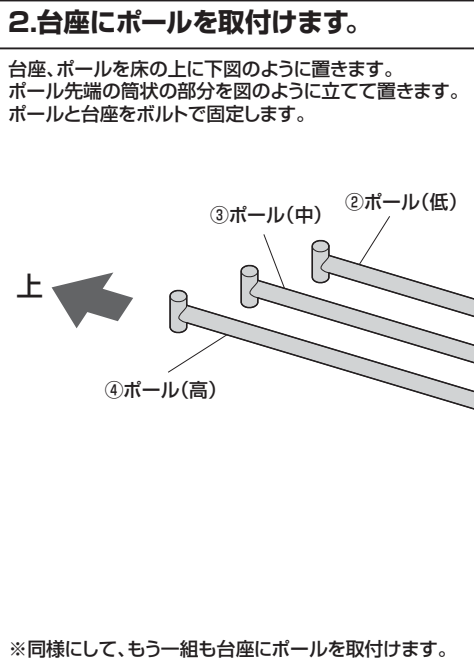

タオルハンガー (EEX-HR01シリーズ) 組立説明書

この度は、弊社製品をお買求めいただきましてありがとうございました。
本製品は組立式になっておりますので、下記の要領で組立ててください。
パッキングケースの中には、下記の部品が入っています。

組立説明書は大切に保管してください。

この製品を第三者に貸し出すときは、この説明書も共に貸し出し、よく読んでから使用するようご指導ください。

<用意していただくもの>
手袋(組立て時のケガ等を防ぐために必ず着用してください)

Ver1.0

製品に関するお問い合わせ
製品の品質管理には細心の注意をはらっていますが、万一、不都合な点や製品に関するお問い合わせなどございましたら、お買い求めの販売店までお気軽にご相談ください。

山陽トランスポート有限公司
店舗名: イーサプライ <https://www.esupply.co.jp>
岡山県倉敷市児島神田1861 TEL: 086-473-9152
BH/BB/RK06T