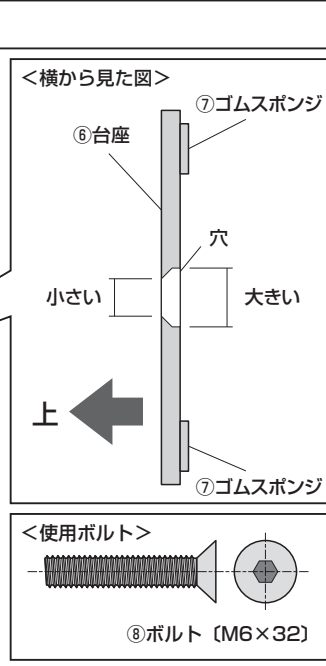

タオルハンガー (EEX-HR01シリーズ) 組立説明書

この度は、弊社製品をお買求めいただきましてありがとうございました。
本製品は組立式になっておりますので、下記の要領で組立ててください。
パッキングケースの中には、下記の部品が入っています。

組立説明書は大切に保管してください。

この製品を第三者に貸し出すときは、この説明書も共に貸し出し、よく読んでから使用するようご指導ください。

<用意していただくもの>
手袋(組立て時のケガ等を防ぐために必ず着用してください)

Ver1.0

製品に関するお問い合わせ
製品の品質管理には細心の注意をはらっていますが、万一、不都合な点や製品に関するお問い合わせなどございましたら、お買い求めの販売店までお気軽にご相談ください。

山陽トランスポート有限公司
店舗名: イーサプライ <https://www.esupply.co.jp>
岡山県倉敷市児島神田1861 TEL: 086-473-9152
BH/BB/RK06T