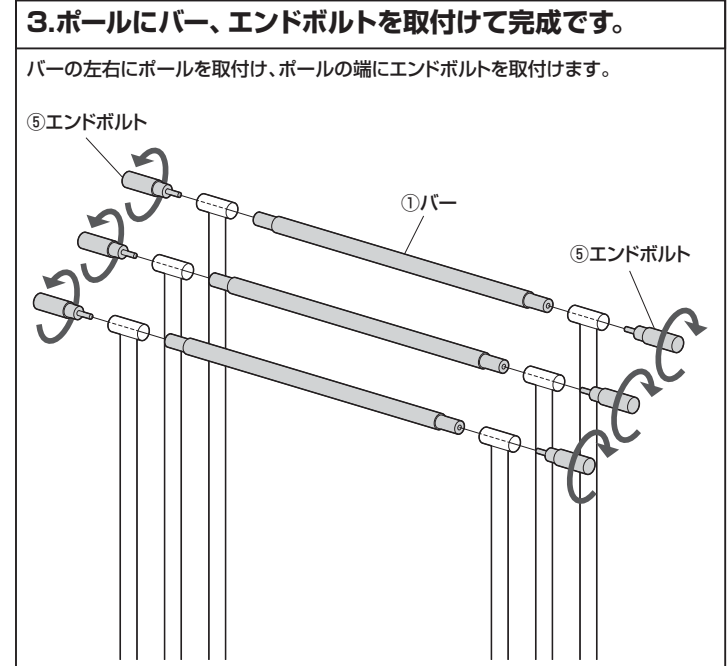

タオルハンガー (EEX-HR01シリーズ) 組立説明書

この度は、弊社製品をお買求めいただきましてありがとうございました。
本製品は組立式になっておりますので、下記の要領で組立ててください。
パッキングケースの中には、下記の部品が入っています。

組立説明書は大切に保管してください。

この製品を第三者に貸し出すときは、この説明書も共に貸し出し、よく読んでから使用するようご指導ください。

<用意していただくもの>
手袋(組立て時のケガ等を防ぐために必ず着用してください)

Ver1.0

製品に関するお問い合わせ
製品の品質管理には細心の注意をはらっていますが、万一、不都合な点や製品に関するお問い合わせなどございましたら、お買い求めの販売店までお気軽にご相談ください。

山陽トランスポート有限公司
店舗名: イーサプライ <https://www.esupply.co.jp>
岡山県倉敷市児島神田1861 TEL: 086-473-9152
BH/BB/RK06T