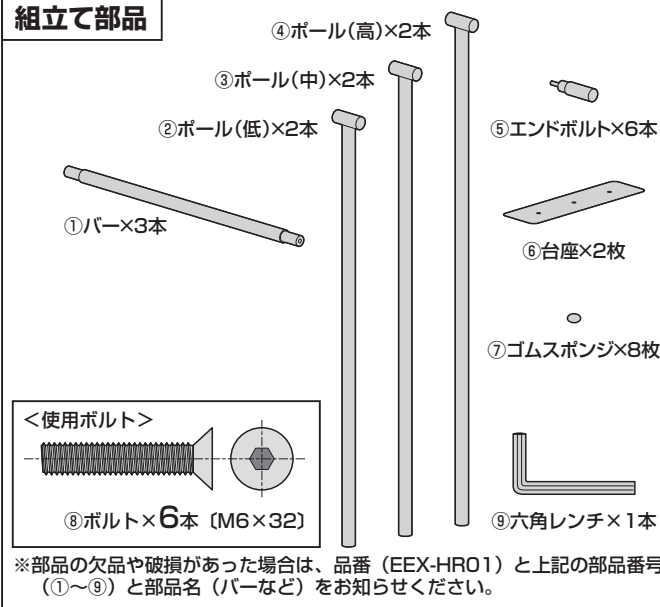

タオルハンガー (EEX-HR01シリーズ) 組立説明書

この度は、弊社製品をお買求めいただきましてありがとうございました。
本製品は組立式になっておりますので、下記の要領で組立ててください。
パッキングケースの中には、下記の部品が入っています。

組立説明書は大切に保管してください。

この製品を第三者に貸し出すときは、この説明書も共に貸し出し、よく読んでから使用するようご指導ください。

<用意していただくもの>
手袋(組立て時のケガ等を防ぐために必ず着用してください)

Ver1.0

製品に関するお問い合わせ
製品の品質管理には細心の注意をはらっていますが、万一、不都合な点や製品に関するお問い合わせなどございましたら、お買い求めの販売店までお気軽にご相談ください。

山陽トランスポート有限公司
店舗名: イーサプライ <https://www.esupply.co.jp>
岡山県倉敷市児島神田1861 TEL: 086-473-9152
BH/BB/RK06T