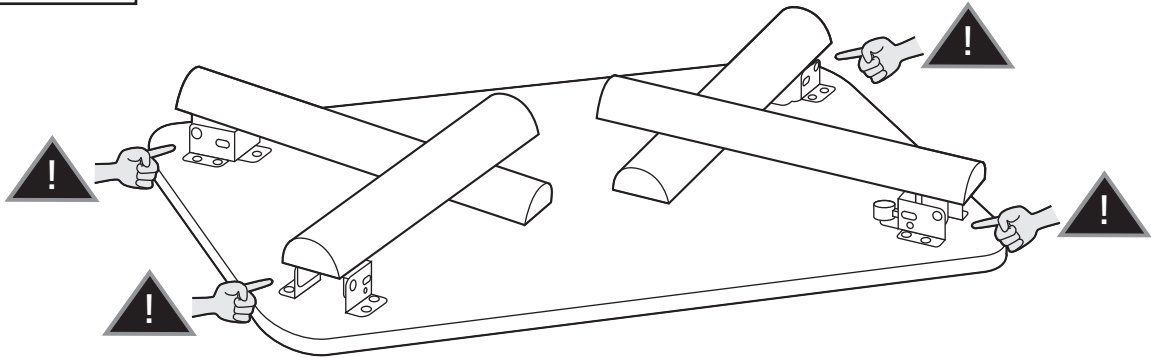

# 折り畳みテーブル(EEX-DK06・EEX-DK07シリーズ)取扱説明書

取扱説明書は大切に保管してください。

この製品を第三者に貸し出すときは、この説明書も共に貸し出し、よく読んでから使用するようご指導ください。

この度は、弊社製品をお買求めいただきましてありがとうございました。  
本製品は、下記の要領でご使用ください。

Ver1.0

## 使用上のご注意

可動部で指などを挟まないようにご注意ください。

## 脚の開き方

① テーブルを裏返し、全ての脚を開きます。

※手や指を挟まないようにご注意ください。

※途中で止めず、最後まで開いてください。

② テーブルを起こして完成です。

## 脚の折り畳み方

※手や指を挟まないようにご注意ください。

レバーを矢印の方向に押しながら脚を折り畳みます。

※同様に全ての脚を折り畳みます。