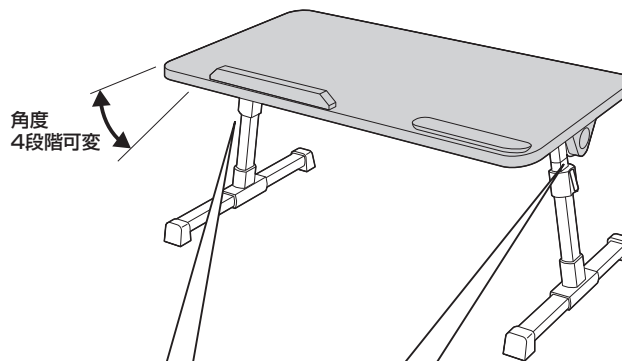

完成図

総耐荷重 5kg

開き方

本製品をひっくり返し、脚を広げます。

安全の為に注意していただく点

可動部分で指などを挟まないように注意してください。
脚部の根元を持つと非常に危険です。

高さの調節方法

高さ調節ロック

脚を引っ張り、5段階で伸ばすことができます。
脚を縮める場合は左右の高さ調節ロックを
押しながら縮めることができます。

▲ 注意 ▲

脚を折り畳む際は一番縮めた状態にしてください。

角度の調節方法

角度調節ボタン

左右の角度調節ボタンを押しながら天板の
角度を4段階で調節できます。

製品に関するお問い合わせ

製品の品質管理には細心の注意を払っていますが、万一、不都合な点や製品に関する
お問い合わせなどございましたら、お買い求めの販売店までお気軽にご相談ください。