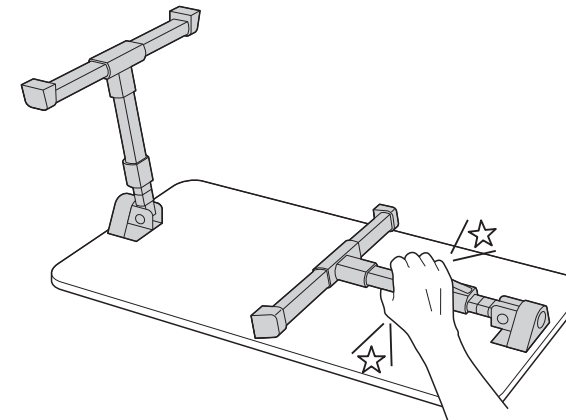

完成図

総耐荷重 5kg

開き方

本製品をひっくり返し、脚を広げます。

安全の為に注意していただく点

可動部分で指などを挟まないように注意してください。
脚部の根元を持つと非常に危険です。

高さの調節方法

高さ調節ロック

脚を引っ張り、5段階で伸ばすことができます。
脚を縮める場合は左右の高さ調節ロックを
押しながら縮めることができます。

▲ 注意 ▲

脚を折り畳む際は一番縮めた状態にしてください。

角度の調節方法

角度調節ボタン

左右の角度調節ボタンを押しながら天板の
角度を4段階で調節できます。

製品に関するお問い合わせ

製品の品質管理には細心の注意を払っていますが、万一、不都合な点や製品に関する
お問い合わせなどございましたら、お買い求めの販売店までお気軽にご相談ください。