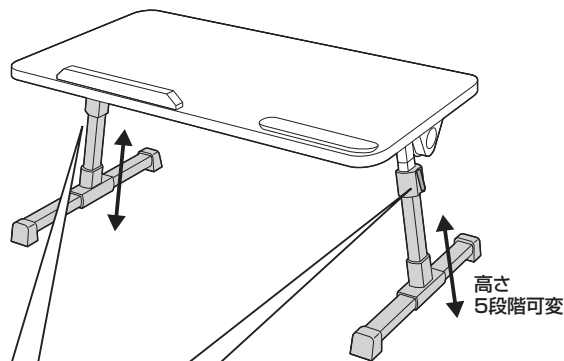

完成図

総耐荷重 5kg

開き方

本製品をひっくり返し、脚を広げます。

安全の為に注意していただく点

可動部分で指などを挟まないように注意してください。
脚部の根元を持つと非常に危険です。

高さの調節方法

高さ調節ロック

脚を引っ張り、5段階で伸ばすことができます。
脚を縮める場合は左右の高さ調節ロックを
押しながら縮めることができます。

▲ 注意 ▲

脚を折り畳む際は一番縮めた状態にしてください。

角度の調節方法

角度調節ボタン

左右の角度調節ボタンを押しながら天板の
角度を4段階で調節できます。

製品に関するお問い合わせ

製品の品質管理には細心の注意を払っていますが、万一、不都合な点や製品に関する
お問い合わせなどございましたら、お買い求めの販売店までお気軽にご相談ください。