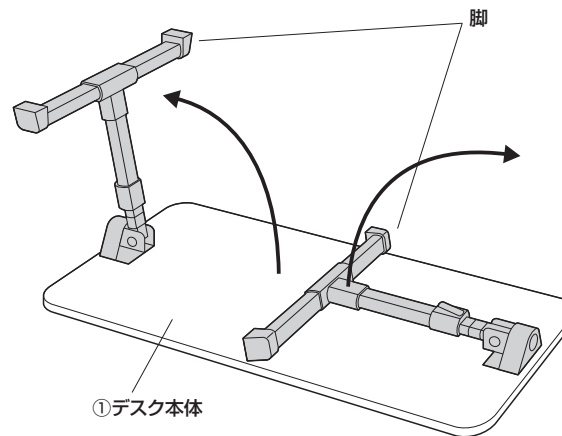

折りたたみ式ローデスク(EEX-DK05シリーズ)取扱説明書

この度は、弊社製品をお買求めいただきましてありがとうございました。
本製品は下記の手順でご使用ください。

取扱説明書は大切に保管してください。
この製品を第三者に貸し出すときは、この説明書も共に
貸し出し、よく読んでから使用するようご指導ください。

<用意していただくもの>
手袋(組立て時のケガ等を防ぐために着用をおすすめします)

Ver. 1.0

完成図

総耐荷重 5kg

開き方

本製品をひっくり返し、脚を広げます。

安全の為に注意していただく点

可動部分で指などを挟まないように注意してください。
脚部の根元を持つと非常に危険です。

高さの調節方法

高さ調節ロック

脚を引っ張り、5段階で伸ばすことができます。
脚を縮める場合は左右の高さ調節ロックを
押しながら縮めることができます。

▲ 注意 ▲

脚を折り畳む際は一番縮めた状態にしてください。

角度の調節方法

角度調節ボタン

左右の角度調節ボタンを押しながら天板の
角度を4段階で調節できます。

製品に関するお問い合わせ

製品の品質管理には細心の注意を払っていますが、万一、不都合な点や製品に関する
お問い合わせなどございましたら、お買い求めの販売店までお気軽にご相談ください。