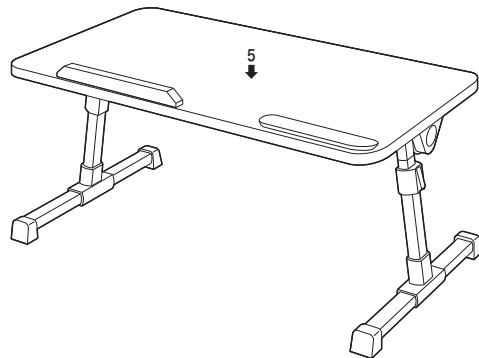

折りたたみ式ローデスク(EEX-DK05シリーズ)取扱説明書

この度は、弊社製品をお買求めいただきましてありがとうございました。
本製品は下記の手順でご使用ください。

取扱説明書は大切に保管してください。
この製品を第三者に貸し出すときは、この説明書も共に
貸し出し、よく読んでから使用するようご指導ください。

<用意していただくもの>
手袋(組立て時のケガ等を防ぐために着用をおすすめします)

Ver. 1.0

完成図

総耐荷重 5kg

開き方

本製品をひっくり返し、脚を広げます。

安全の為に注意していただく点

可動部分で指などを挟まないように注意してください。
脚部の根元を持つと非常に危険です。

高さの調節方法

高さ調節ロック

脚を引っ張り、5段階で伸ばすことができます。
脚を縮める場合は左右の高さ調節ロックを
押しながら縮めることができます。

▲ 注意 ▲

脚を折り畳む際は一番縮めた状態にしてください。

角度の調節方法

角度調節ボタン

左右の角度調節ボタンを押しながら天板の
角度を4段階で調節できます。

製品に関するお問い合わせ

製品の品質管理には細心の注意を払っていますが、万一、不都合な点や製品に関する
お問い合わせなどございましたら、お買い求めの販売店までお気軽にご相談ください。