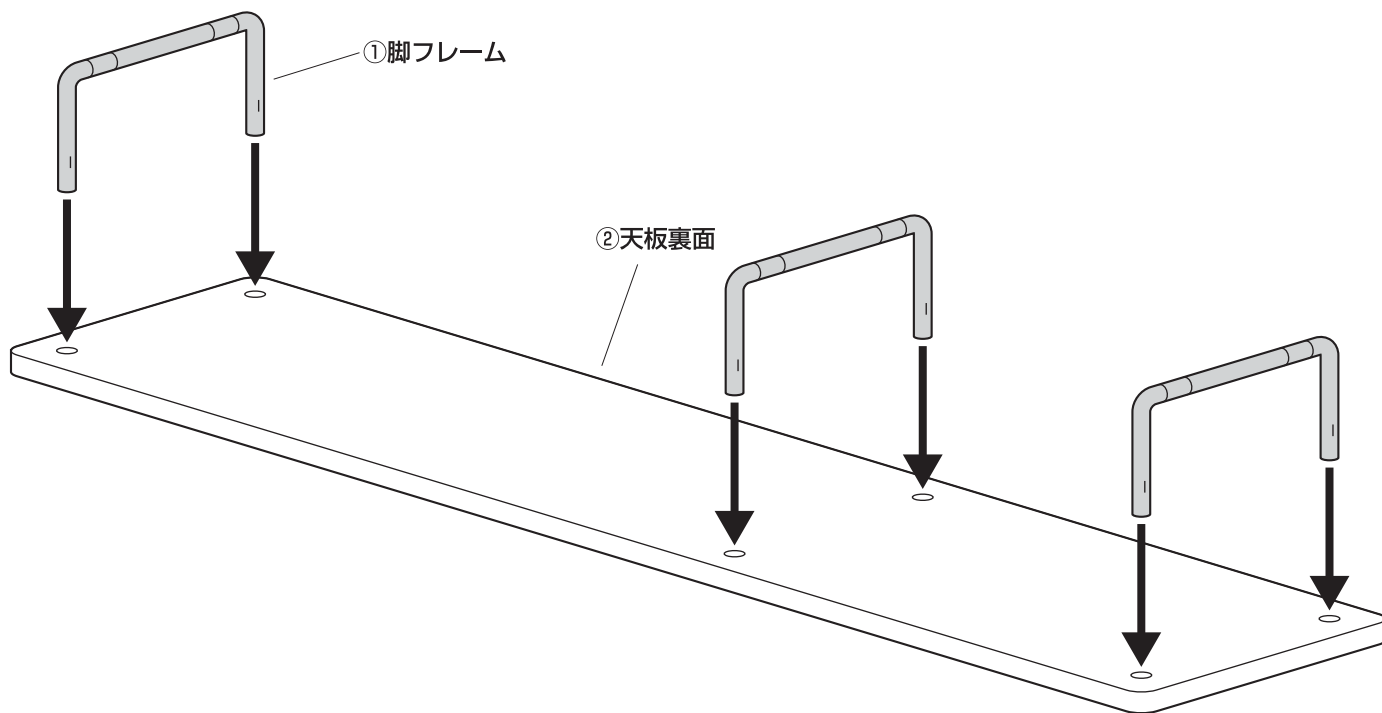

モニター台(EEX-DES07シリーズ)組立説明書

この度は、弊社製品をお買求めいただきましてありがとうございました。
本製品は組立式になっておりますので、下記の要領で組立ててください。
パッキングケースの中には、下記の部品が入っています。

Ver1.0

組立説明書は大切に保管してください。

この製品を第三者に貸し出すときは、この説明書も共に貸し出し、よく読んでから使用するようご指導ください。

完成図

組立て部品

①脚フレーム×3本

②天板×1枚

天板の裏面に脚フレームを差込んで完成です。

製品に関するお問い合わせ

製品の品質管理には細心の注意をはらっていますが、万一、不都合な点や製品に関するお問い合わせなどございましたら、お買い求めの販売店までお気軽にご相談ください。

山陽トランスポート有限会社

店舗名: イーサプライ <https://www.esupply.co.jp>

岡山県倉敷市児島禰田町186 TEL: 086-473-9152