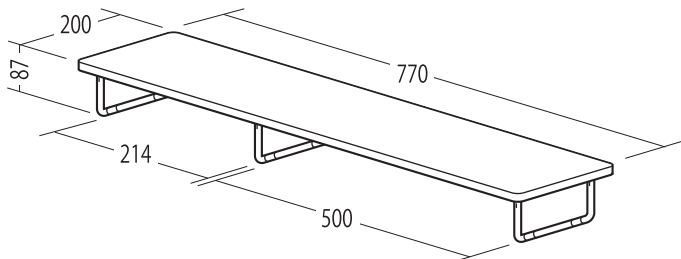

モニター台(EEX-DES07シリーズ)組立説明書

この度は、弊社製品をお買求めいただきましてありがとうございました。
本製品は組立式になっておりますので、下記の要領で組立ててください。
パッキングケースの中には、下記の部品が入っています。

Ver1.0

組立説明書は大切に保管してください。

この製品を第三者に貸し出すときは、この説明書も共に貸し出し、よく読んでから使用するようご指導ください。

完成図

組立て部品

①脚フレーム×3本

②天板×1枚

天板の裏面に脚フレームを差込んで完成です。

製品に関するお問い合わせ

製品の品質管理には細心の注意をはらっていますが、万一、不都合な点や製品に関するお問い合わせなどございましたら、お買い求めの販売店までお気軽にご相談ください。

山陽トランスポート有限会社

店舗名: イーサプライ <https://www.esupply.co.jp>

岡山県倉敷市児島禰田町186 TEL: 086-473-9152