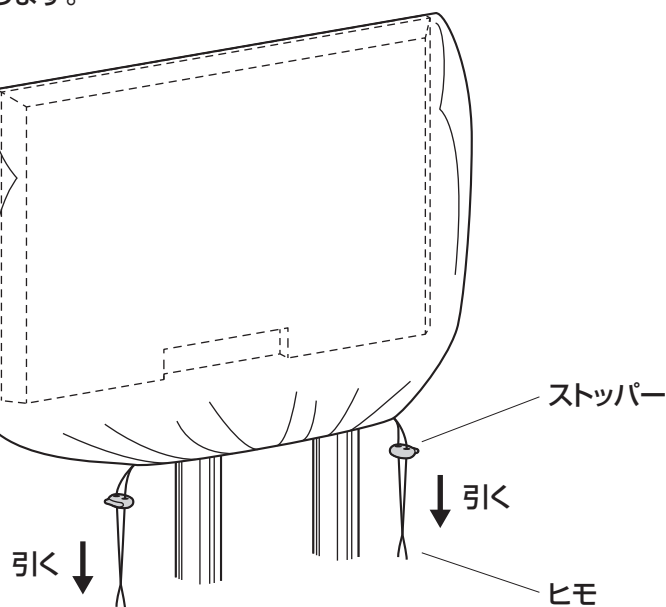

テレビカバー(EEX-CVT02シリーズ)取扱説明書

この度は、弊社製品をお買求めいただきましてありがとうございました。
下記の内容をよく理解して頂いた上で本製品を安全に正しくご使用ください。

Ver.1.0

取扱説明書は大切に保管してください。

この製品を第三者に貸し出すときは、この説明書も共に貸し出し、よく読んでから使用するようご指導ください。

使用方法

① テレビに本製品をかぶせます。

② ストッパーを押さえながら、ヒモを引っ張ります。