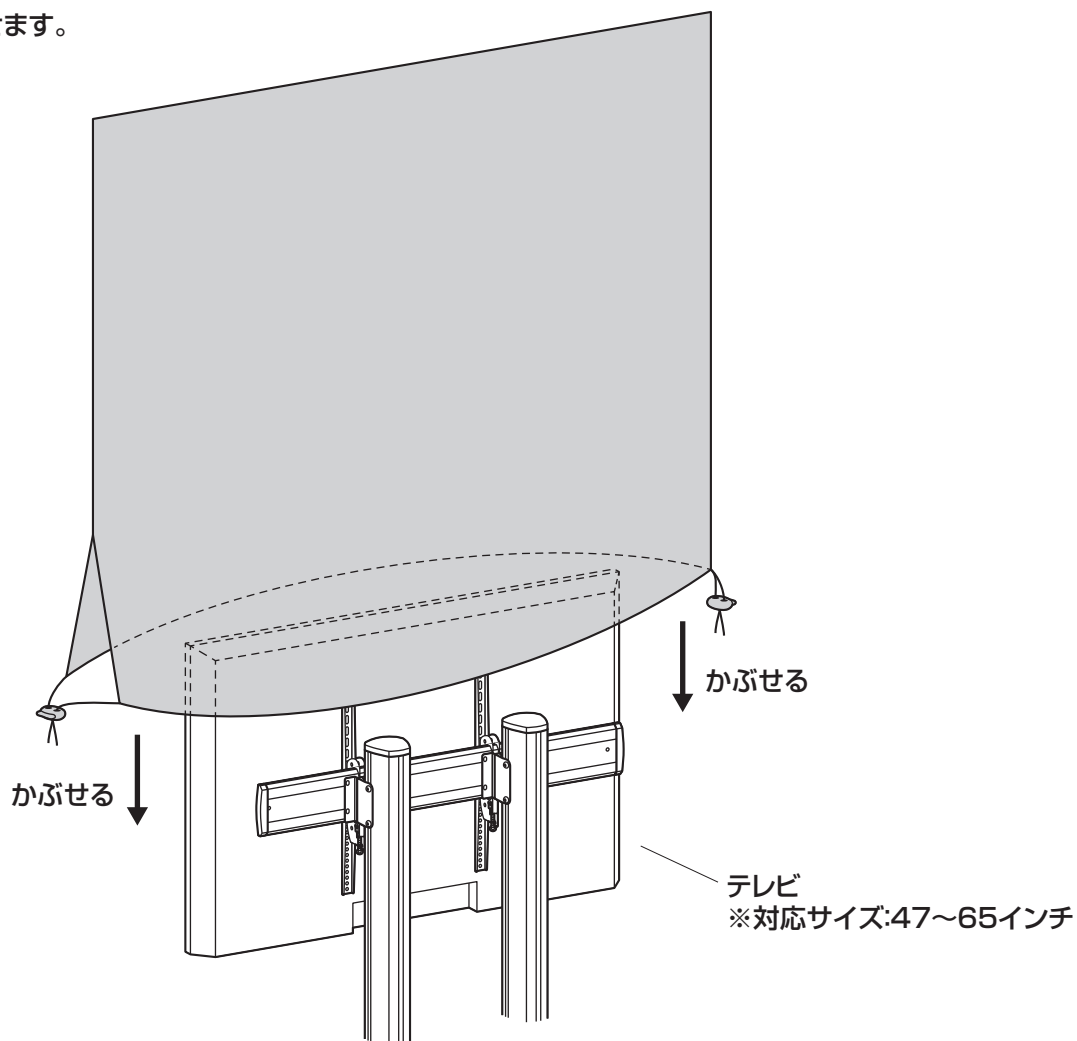

テレビカバー(EEX-CVT02シリーズ)取扱説明書

この度は、弊社製品をお買求めいただきましてありがとうございました。
下記の内容をよく理解して頂いた上で本製品を安全に正しくご使用ください。

Ver.1.0

取扱説明書は大切に保管してください。

この製品を第三者に貸し出すときは、この説明書も共に貸し出し、よく読んでから使用するようご指導ください。

使用方法

① テレビに本製品をかぶせます。

② ストッパーを押さえながら、ヒモを引っ張ります。