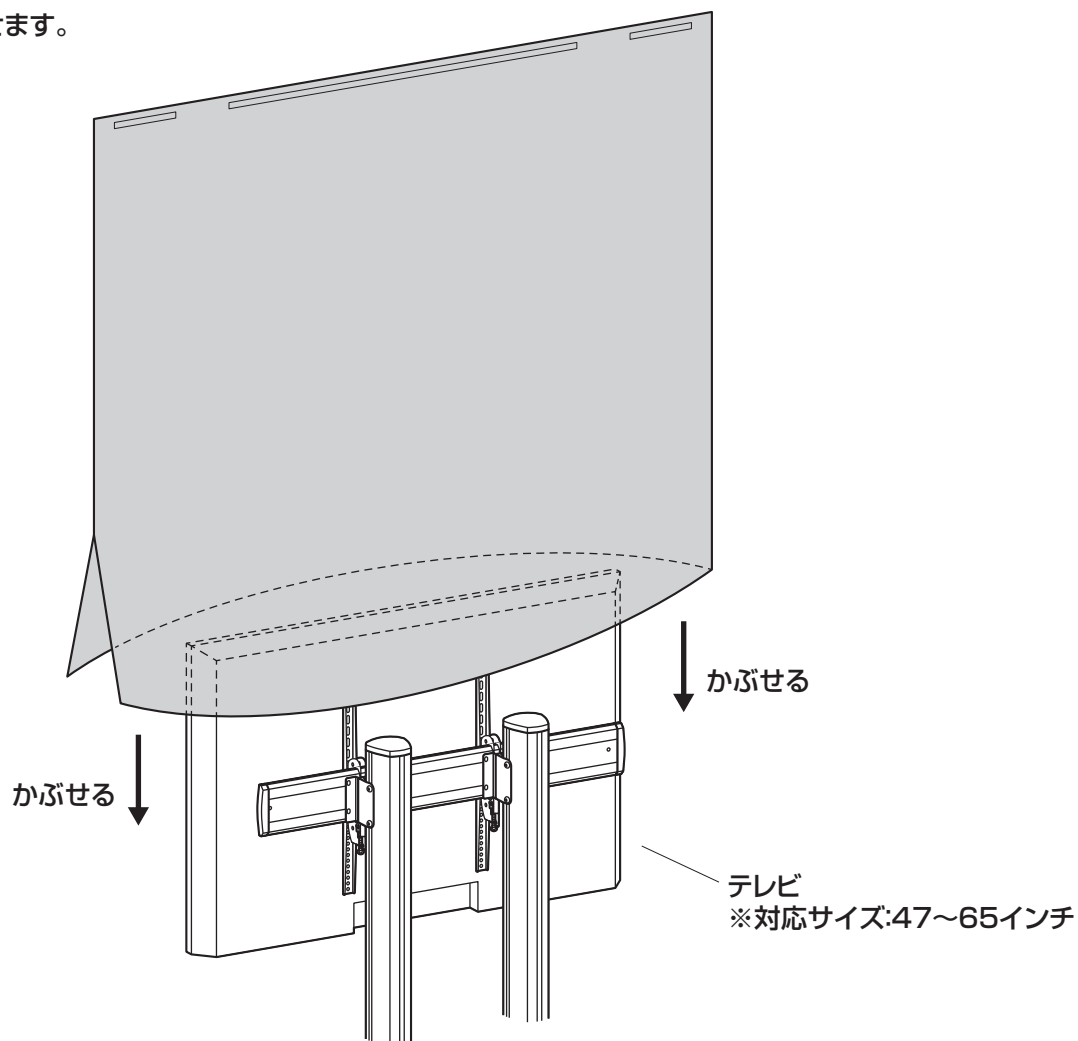

テレビカバー(EEX-CVT01シリーズ)取扱説明書

この度は、弊社製品をお買求めいただきましてありがとうございました。
下記の内容をよく理解して頂いた上で本製品を安全に正しくご使用ください。

Ver.1.0

取扱説明書は大切に保管してください。

この製品を第三者に貸し出すときは、この説明書も共に貸し出し、よく読んでから使用するようご指導ください。

使用方法

①テレビに本製品をかぶせます。

②テレビのサイズに合わせて折りたたみ、面ファスナーで固定します。