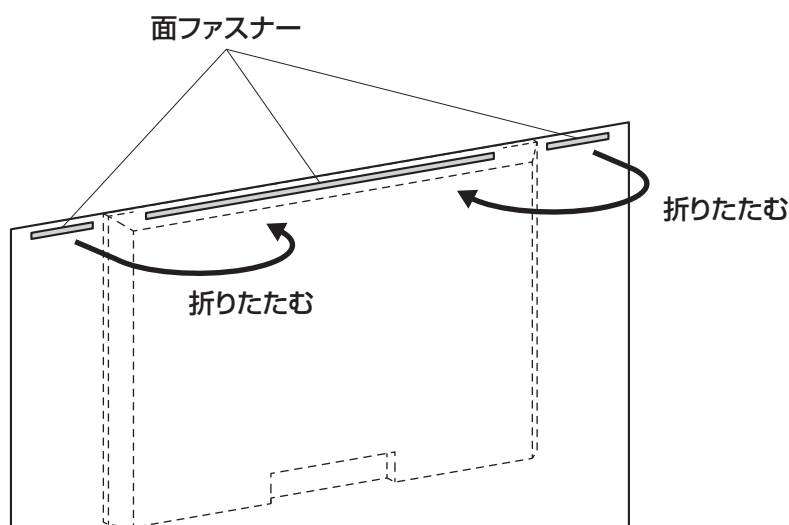

テレビカバー(EEX-CVT01シリーズ)取扱説明書

この度は、弊社製品をお買求めいただきましてありがとうございました。
下記の内容をよく理解して頂いた上で本製品を安全に正しくご使用ください。

Ver.1.0

取扱説明書は大切に保管してください。

この製品を第三者に貸し出すときは、この説明書も共に貸し出し、よく読んでから使用するようご指導ください。

使用方法

①テレビに本製品をかぶせます。

②テレビのサイズに合わせて折りたたみ、面ファスナーで固定します。