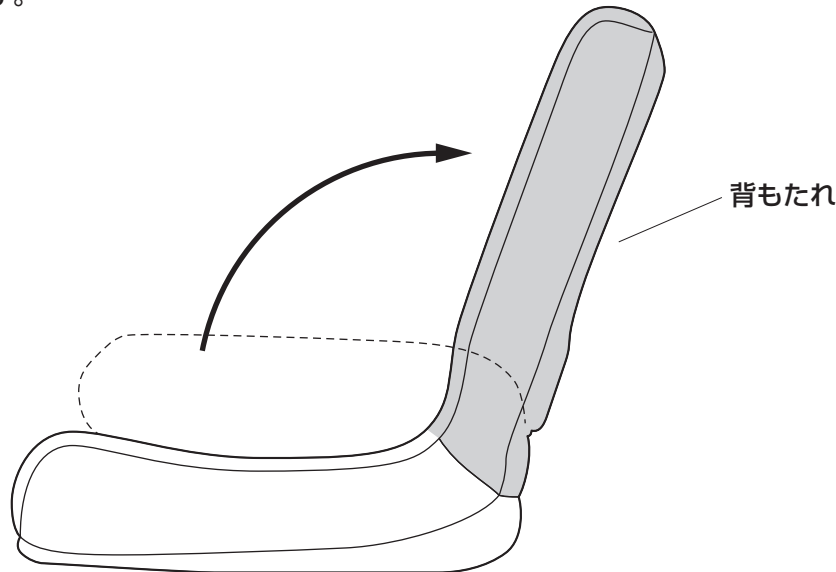

使用方法

※背もたれを起こして使用します。