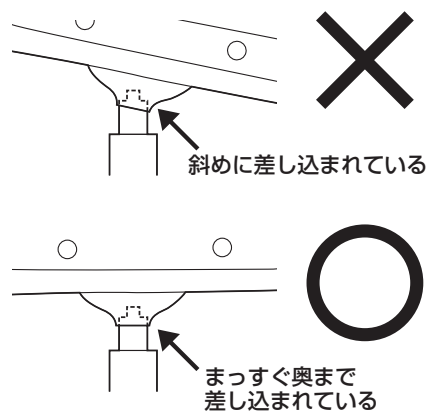

<用意していただくもの>
手袋(組立て時のケガ等を防ぐために必ず着用してください)

完成図

組立て部品

※部品の欠品や破損があった場合は、品番(EEX-CH77など)と下記の部品番号(①~⑬)と部品名(ワッシャーなど)をお知らせください。

1. レッグフレームをひっくり返してキャスターを取付けます。

<注意>
それぞれのキャスターは全て
圧入式です(手ではめこむ)。
奥まできちんと差し込んでく
ださい。

2. レッグフレームにガスシリンダーを差し込みます。

3. 座面に座面ブラケットを取付けます。

②座面
※FRONTと書かれ
ている方が前です。

4.座面に肘あてを取付ます。

※ボルトはゆるくとめます。

5.肘あてに背もたれを取付ます。

※すべてのボルトをしっかりと締めます。

6.ガスシリンダーに座面ブラケットを差し込みます。

下から見た図

※下図の穴に差し込みます。

<注意>

座面ブラケットをガスシリンダーにまっすぐ奥まで差し込んでください。座面ブラケットが斜めに差し込まれていると、奥まで差し込まれず、ガスシリンダーが正常に作動しない場合があります。

最後に

※ガスシリンダーが深く差し込まれるように、座面にしっかり体重をかけてください。

- ※ガスシリンダーが深く差し込まれていないと、座面の高さ調節ができません。
- ※何度か座面に体重をかけてガスシリンダーを確実に差し込んでください。
- ※体重の軽い方ではガスシリンダーが深く差し込まれない場合があります。
- ※固定が不十分ですと、チェアを持ち上げた時にレッグフレームが抜け落ちる場合があります。

7.肘あてにキャップを取付けて完成です。

チェアの品質表示

外形寸法：幅600×奥行600×高さ885～1000mm

(座面高さ400～520mm)

構造部材：座面・背もたれ部/合板 肘あて部/ポリプロピレン

脚部・キャスター部/ナイロン

張り材：PVCレザー

クッション材：ウレタンフォーム