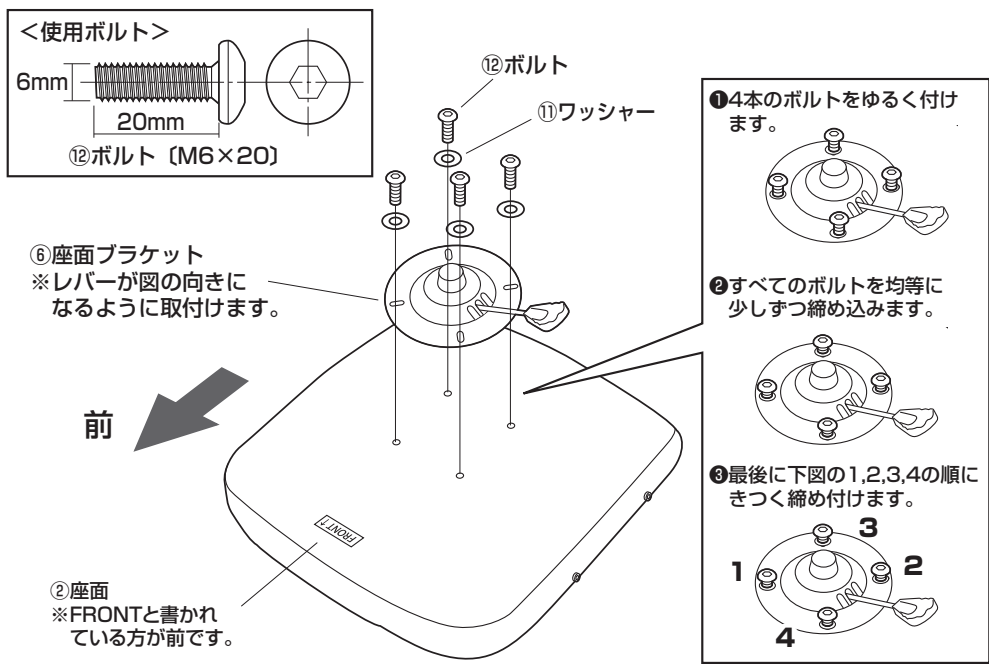

<用意していただくもの>
手袋(組立て時のケガ等を防ぐために必ず着用してください)

完成図

組立て部品

※部品の欠品や破損があった場合は、品番(EEX-CH77など)と下記の部品番号(①~⑬)と部品名(ワッシャーなど)をお知らせください。

1. レッグフレームをひっくり返してキャスターを取付けます。

<注意>
それぞれのキャスターは全て
圧入式です(手ではめこむ)。
奥まできちんと差し込んでく
ださい。

2. レッグフレームにガスシリンダーを差し込みます。

3. 座面に座面ブラケットを取付けます。

②座面
※FRONTと書かれ
ている方が前です。

4.座面に肘あてを取付ます。

※ボルトはゆるくとめます。

5.肘あてに背もたれを取付ます。

※すべてのボルトをしっかりと締めます。

6.ガスシリンダーに座面ブラケットを差し込みます。

下から見た図

※下図の穴に差し込みます。

<注意>

座面ブラケットをガスシリンダーにまっすぐ奥まで差し込んでください。座面ブラケットが斜めに差し込まれていると、奥まで差し込まれず、ガスシリンダーが正常に作動しない場合があります。

最後に

※ガスシリンダーが深く差し込まれるように、座面にしっかり体重をかけてください。

- ※ガスシリンダーが深く差し込まれていないと、座面の高さ調節ができません。
- ※何度か座面に体重をかけてガスシリンダーを確実に差し込んでください。
- ※体重の軽い方ではガスシリンダーが深く差し込まれない場合があります。
- ※固定が不十分ですと、チェアを持ち上げた時にレッグフレームが抜け落ちる場合があります。

7.肘あてにキャップを取付けて完成です。

チェアの品質表示

外形寸法：幅600×奥行600×高さ885～1000mm

(座面高さ400～520mm)

構造部材：座面・背もたれ部/合板 肘あて部/ポリプロピレン

脚部・キャスター部/ナイロン

張り材：PVCレザー

クッション材：ウレタンフォーム