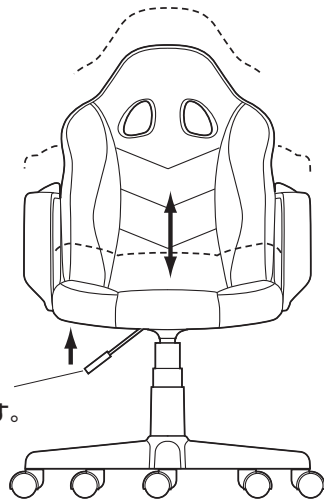

※下図の穴に差し込みます。

<注意>

座面ブラケットをガスシリンダーにまっすぐ奥まで差し込んでください。座面ブラケットが斜めに差し込まれていると、奥まで差し込まれず、ガスシリンダーが正常に作動しない場合があります。

最後に

※ガスシリンダーが深く差し込まれるように、座面にしっかり体重をかけてください。

- ※ガスシリンダーが深く差し込まれていないと、座面の高さ調節ができません。
- ※何度か座面に体重をかけてガスシリンダーを確実に差し込んでください。
- ※体重の軽い方ではガスシリンダーが深く差し込まれない場合があります。
- ※固定が不十分ですと、チェアを持ち上げた時にレッグフレームが抜け落ちる場合があります。

7.肘あてにキャップを取付けて完成です。

チェアの品質表示

外形寸法：幅600×奥行600×高さ885～1000mm

(座面高さ400～520mm)

構造部材：座面・背もたれ部/合板 肘あて部/ポリプロピレン

脚部・キャスター部/ナイロン

張り材：PVCレザー

クッション材：ウレタンフォーム

各部の調節方法

<注意>

レバーを引き上げてガスシリンダーが正常に作動することを確認してから使用してください。
正常に作動しない場合はガスシリンダーが奥まで差し込まれていない場合がありますので、座面ブラケットを差し込み直してください。

レバーを引き上げると
座面の高さ調節ができます。

製品に関するお問い合わせ

製品の品質管理には細心の注意を払っていますが、万一、不都合な点や製品に関するお問い合わせなどございましたら、お買い求めの販売店までお気軽にご相談ください。