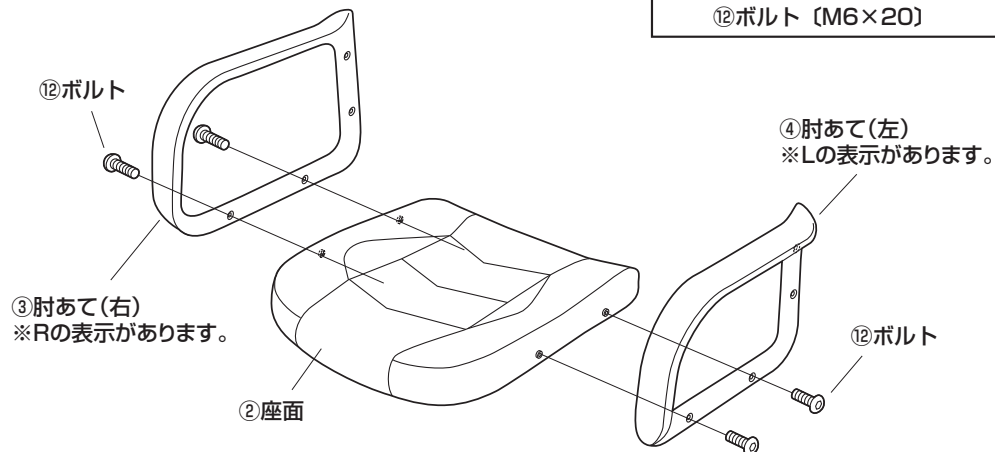

<用意していただくもの>
手袋(組立て時のケガ等を防ぐために必ず着用してください)

完成図

組立て部品

※部品の欠品や破損があった場合は、品番(EEX-CH77など)と下記の部品番号(①~⑬)と部品名(ワッシャーなど)をお知らせください。

1. レッグフレームをひっくり返してキャスターを取付けます。

<注意>
それぞれのキャスターは全て
圧入式です(手ではめこむ)。
奥まできちんと差し込んでく
ださい。

2. レッグフレームにガスシリンダーを差し込みます。

3. 座面に座面ブラケットを取付けます。

②座面
※FRONTと書かれ
ている方が前です。

4.座面に肘あてを取付ます。

※ボルトはゆるくとめます。

5.肘あてに背もたれを取付ます。

※すべてのボルトをしっかりと締めます。

6.ガスシリンダーに座面ブラケットを差し込みます。

下から見た図

※下図の穴に差し込みます。

<注意>

座面ブラケットをガスシリンダーにまっすぐ奥まで差し込んでください。座面ブラケットが斜めに差し込まれていると、奥まで差し込まれず、ガスシリンダーが正常に作動しない場合があります。

最後に

※ガスシリンダーが深く差し込まれるように、座面にしっかり体重をかけてください。

- ※ガスシリンダーが深く差し込まれていないと、座面の高さ調節ができません。
- ※何度か座面に体重をかけてガスシリンダーを確実に差し込んでください。
- ※体重の軽い方ではガスシリンダーが深く差し込まれない場合があります。
- ※固定が不十分ですと、チェアを持ち上げた時にレッグフレームが抜け落ちる場合があります。

7.肘あてにキャップを取付けて完成です。

チェアの品質表示

外形寸法：幅600×奥行600×高さ885～1000mm

(座面高さ400～520mm)

構造部材：座面・背もたれ部/合板 肘あて部/ポリプロピレン

脚部・キャスター部/ナイロン

張り材：PVCレザー

クッション材：ウレタンフォーム