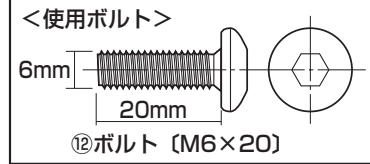

3. 座面に座面ブラケットを取付けます。

②座面
※FRONTと書かれ
ている方が前です。

4.座面に肘あてを取付ます。

※ボルトはゆるくとめます。

5.肘あてに背もたれを取付ます。

※すべてのボルトをしっかりと締めます。

6.ガスシリンダーに座面ブラケットを差し込みます。

下から見た図

7.肘あてにキャップを取付けて完成です。

チェアの品質表示

外形寸法：幅600×奥行600×高さ885～1000mm

(座面高さ400～520mm)

構造部材：座面・背もたれ部/合板 肘あて部/ポリプロピレン

脚部・キャスター部/ナイロン

張り材：PVCレザー

クッション材：ウレタンフォーム