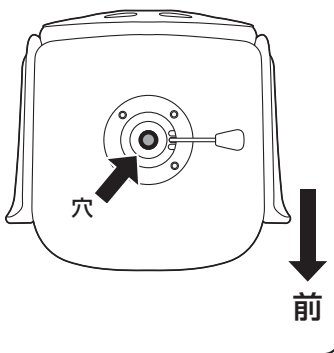

<用意していただくもの>
手袋(組立て時のケガ等を防ぐために必ず着用してください)

完成図

組立て部品

※部品の欠品や破損があった場合は、品番(EEX-CH77など)と下記の部品番号(①~⑬)と部品名(ワッシャーなど)をお知らせください。

1. レッグフレームをひっくり返してキャスターを取付けます。

<注意>
それぞれのキャスターは全て
圧入式です(手ではめこむ)。
奥まできちんと差し込んでく
ださい。

2. レッグフレームにガスシリンダーを差し込みます。

3. 座面に座面ブラケットを取付けます。

②座面
※FRONTと書かれ
ている方が前です。

4.座面に肘あてを取付ます。

※ボルトはゆるくとめます。

5.肘あてに背もたれを取付ます。

※すべてのボルトをしっかりと締めます。

6.ガスシリンダーに座面ブラケットを差し込みます。

下から見た図

※下図の穴に差し込みます。

<注意>

座面ブラケットをガスシリンダーにまっすぐ奥まで差し込んでください。座面ブラケットが斜めに差し込まれていると、奥まで差し込まれず、ガスシリンダーが正常に作動しない場合があります。

最後に

※ガスシリンダーが深く差し込まれるように、座面にしっかり体重をかけてください。

- ※ガスシリンダーが深く差し込まれていないと、座面の高さ調節ができません。
- ※何度か座面に体重をかけてガスシリンダーを確実に差し込んでください。
- ※体重の軽い方ではガスシリンダーが深く差し込まれない場合があります。
- ※固定が不十分ですと、チェアを持ち上げた時にレッグフレームが抜け落ちる場合があります。

7.肘あてにキャップを取付けて完成です。

チェアの品質表示

外形寸法：幅600×奥行600×高さ885～1000mm

(座面高さ400～520mm)

構造部材：座面・背もたれ部/合板 肘あて部/ポリプロピレン

脚部・キャスター部/ナイロン

張り材：PVCレザー

クッション材：ウレタンフォーム