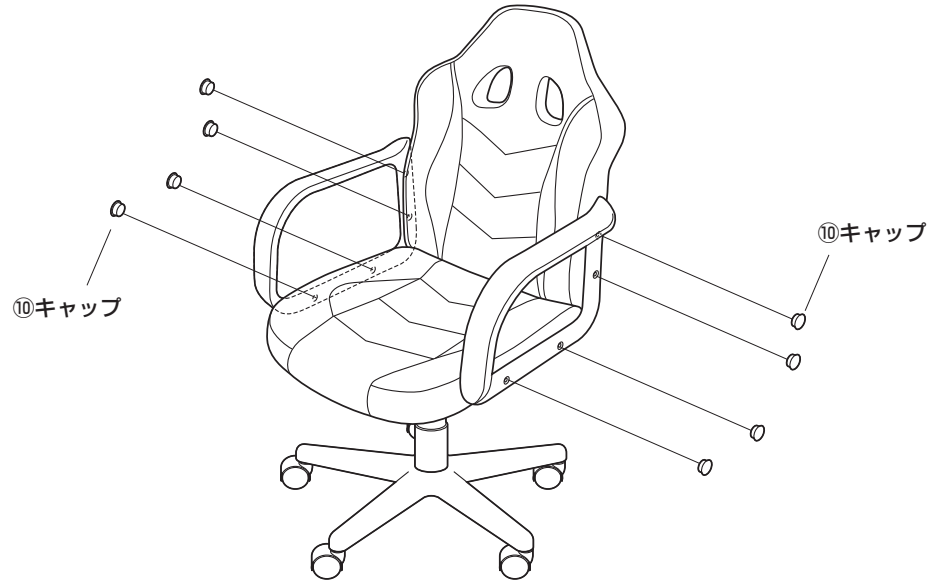

※下図の穴に差し込みます。

<注意>

座面ブラケットをガスシリンダーにまっすぐ奥まで差し込んでください。座面ブラケットが斜めに差し込まれていると、奥まで差し込まれず、ガスシリンダーが正常に作動しない場合があります。

最後に

※ガスシリンダーが深く差し込まれるように、座面にしっかり体重をかけてください。

- ※ガスシリンダーが深く差し込まれていないと、座面の高さ調節ができません。
- ※何度か座面に体重をかけてガスシリンダーを確実に差し込んでください。
- ※体重の軽い方ではガスシリンダーが深く差し込まれない場合があります。
- ※固定が不十分ですと、チェアを持ち上げた時にレッグフレームが抜け落ちる場合があります。

7.肘あてにキャップを取付けて完成です。

チェアの品質表示

外形寸法：幅600×奥行600×高さ885～1000mm

(座面高さ400～520mm)

構造部材：座面・背もたれ部/合板 肘あて部/ポリプロピレン

脚部・キャスター部/ナイロン

張り材：PVCレザー

クッション材：ウレタンフォーム