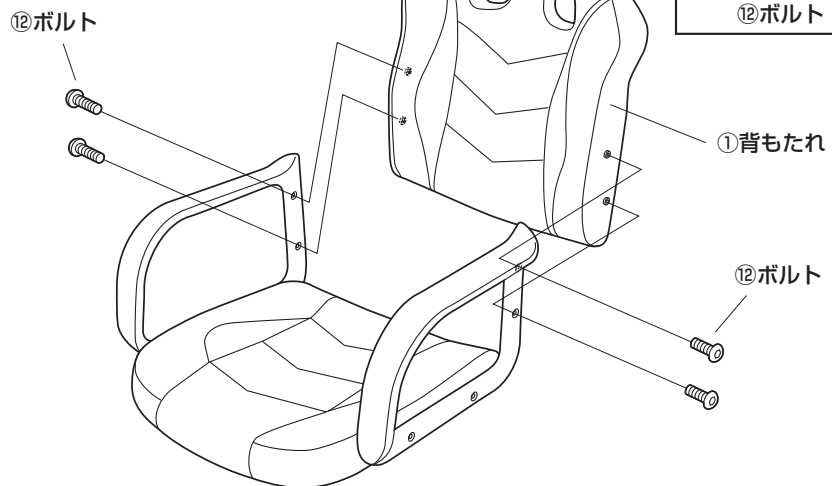

<用意していただくもの>
手袋(組立て時のケガ等を防ぐために必ず着用してください)

完成図

組立て部品

※部品の欠品や破損があった場合は、品番(EEX-CH77など)と下記の部品番号(①~⑬)と部品名(ワッシャーなど)をお知らせください。

1. レッグフレームをひっくり返してキャスターを取付けます。

<注意>
それぞれのキャスターは全て
圧入式です(手ではめこむ)。
奥まできちんと差し込んでく
ださい。

2. レッグフレームにガスシリンダーを差し込みます。

3. 座面に座面ブラケットを取付けます。

②座面
※FRONTと書かれ
ている方が前です。

4.座面に肘あてを取付ます。

※ボルトはゆるくとめます。

5.肘あてに背もたれを取付ます。

※すべてのボルトをしっかりと締めます。

6.ガスシリンダーに座面ブラケットを差し込みます。

下から見た図

※下図の穴に差し込みます。

<注意>

座面ブラケットをガスシリンダーにまっすぐ奥まで差し込んでください。座面ブラケットが斜めに差し込まれていると、奥まで差し込まれず、ガスシリンダーが正常に作動しない場合があります。

最後に

※ガスシリンダーが深く差し込まれるように、座面にしっかり体重をかけてください。

- ※ガスシリンダーが深く差し込まれていないと、座面の高さ調節ができません。
- ※何度か座面に体重をかけてガスシリンダーを確実に差し込んでください。
- ※体重の軽い方ではガスシリンダーが深く差し込まれない場合があります。
- ※固定が不十分ですと、チェアを持ち上げた時にレッグフレームが抜け落ちる場合があります。

7.肘あてにキャップを取付けて完成です。

チェアの品質表示

外形寸法：幅600×奥行600×高さ885～1000mm

(座面高さ400～520mm)

構造部材：座面・背もたれ部/合板 肘あて部/ポリプロピレン

脚部・キャスター部/ナイロン

張り材：PVCレザー

クッション材：ウレタンフォーム