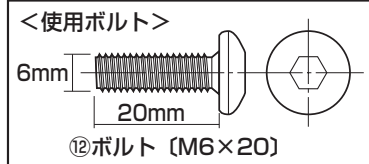

4.座面に肘あてを取付ます。

※ボルトはゆるくとめます。

5.肘あてに背もたれを取付ます。

※すべてのボルトをしっかりと締めます。