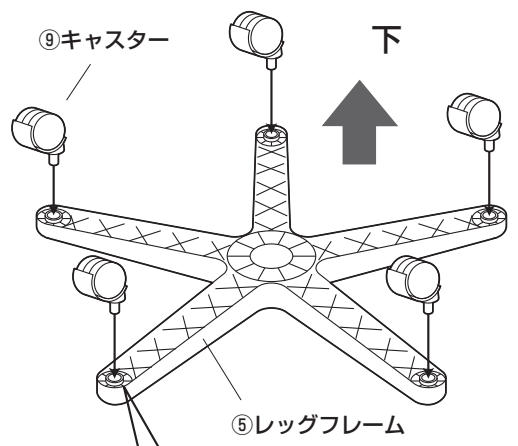

<用意していただくもの>
手袋(組立て時のケガ等を防ぐために必ず着用してください)

完成図

組立て部品

※部品の欠品や破損があった場合は、品番(EEX-CH77など)と下記の部品番号(①~⑬)と部品名(ワッシャーなど)をお知らせください。

1. レッグフレームをひっくり返してキャスターを取付けます。

<注意>
それぞれのキャスターは全て
圧入式です(手ではめこむ)。
奥まできちんと差し込んでく
ださい。

2. レッグフレームにガスシリンダーを差し込みます。

3. 座面に座面ブラケットを取付けます。

②座面
※FRONTと書かれ
ている方が前です。

4.座面に肘あてを取付ます。

※ボルトはゆるくとめます。

5.肘あてに背もたれを取付ます。

※すべてのボルトをしっかりと締めます。

6.ガスシリンダーに座面ブラケットを差し込みます。

下から見た図

※下図の穴に差し込みます。

<注意>

座面ブラケットをガスシリンダーにまっすぐ奥まで差し込んでください。座面ブラケットが斜めに差し込まれていると、奥まで差し込まれず、ガスシリンダーが正常に作動しない場合があります。

最後に

※ガスシリンダーが深く差し込まれるように、座面にしっかり体重をかけてください。

- ※ガスシリンダーが深く差し込まれていないと、座面の高さ調節ができません。
- ※何度か座面に体重をかけてガスシリンダーを確実に差し込んでください。
- ※体重の軽い方ではガスシリンダーが深く差し込まれない場合があります。
- ※固定が不十分ですと、チェアを持ち上げた時にレッグフレームが抜け落ちる場合があります。

7.肘あてにキャップを取付けて完成です。

チェアの品質表示

外形寸法：幅600×奥行600×高さ885～1000mm

(座面高さ400～520mm)

構造部材：座面・背もたれ部/合板 肘あて部/ポリプロピレン

脚部・キャスター部/ナイロン

張り材：PVCレザー

クッション材：ウレタンフォーム