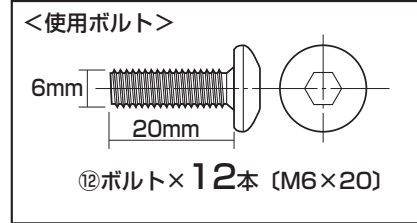

組立て部品

※部品の欠品や破損があった場合は、品番(EEX-CH77など)と下記の部品番号(①~⑬)と部品名(ワッシャーなど)をお知らせください。