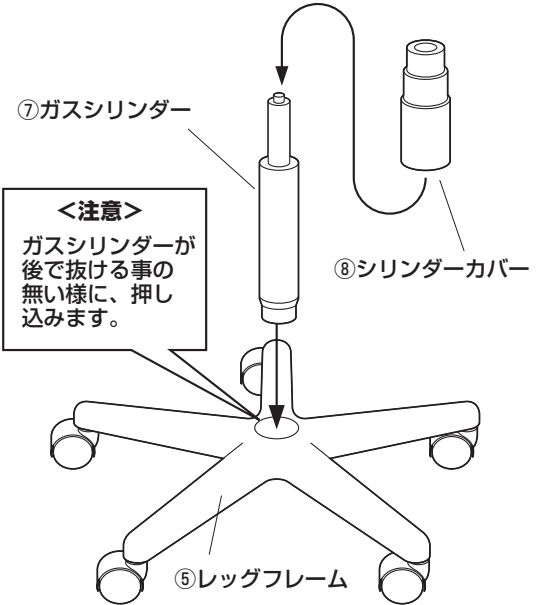

<用意していただくもの>
手袋(組立て時のケガ等を防ぐために必ず着用してください)

完成図

組立て部品

※部品の欠品や破損があった場合は、品番(EEX-CH77など)と下記の部品番号(①~⑬)と部品名(ワッシャーなど)をお知らせください。

1. レッグフレームをひっくり返してキャスターを取付けます。

<注意>
それぞれのキャスターは全て
圧入式です(手ではめこむ)。
奥まできちんと差し込んでく
ださい。

2. レッグフレームにガスシリンダーを差し込みます。

3. 座面に座面ブラケットを取付けます。

②座面
※FRONTと書かれ
ている方が前です。

4.座面に肘あてを取付ます。

※ボルトはゆるくとめます。

5.肘あてに背もたれを取付ます。

※すべてのボルトをしっかりと締めます。

6.ガスシリンダーに座面ブラケットを差し込みます。

下から見た図

※下図の穴に差し込みます。

<注意>

座面ブラケットをガスシリンダーにまっすぐ奥まで差し込んでください。座面ブラケットが斜めに差し込まれていると、奥まで差し込まれず、ガスシリンダーが正常に作動しない場合があります。

最後に

※ガスシリンダーが深く差し込まれるように、座面にしっかり体重をかけてください。

- ※ガスシリンダーが深く差し込まれていないと、座面の高さ調節ができません。
- ※何度か座面に体重をかけてガスシリンダーを確実に差し込んでください。
- ※体重の軽い方ではガスシリンダーが深く差し込まれない場合があります。
- ※固定が不十分ですと、チェアを持ち上げた時にレッグフレームが抜け落ちる場合があります。

7.肘あてにキャップを取付けて完成です。

チェアの品質表示

外形寸法：幅600×奥行600×高さ885～1000mm

(座面高さ400～520mm)

構造部材：座面・背もたれ部/合板 肘あて部/ポリプロピレン

脚部・キャスター部/ナイロン

張り材：PVCレザー

クッション材：ウレタンフォーム