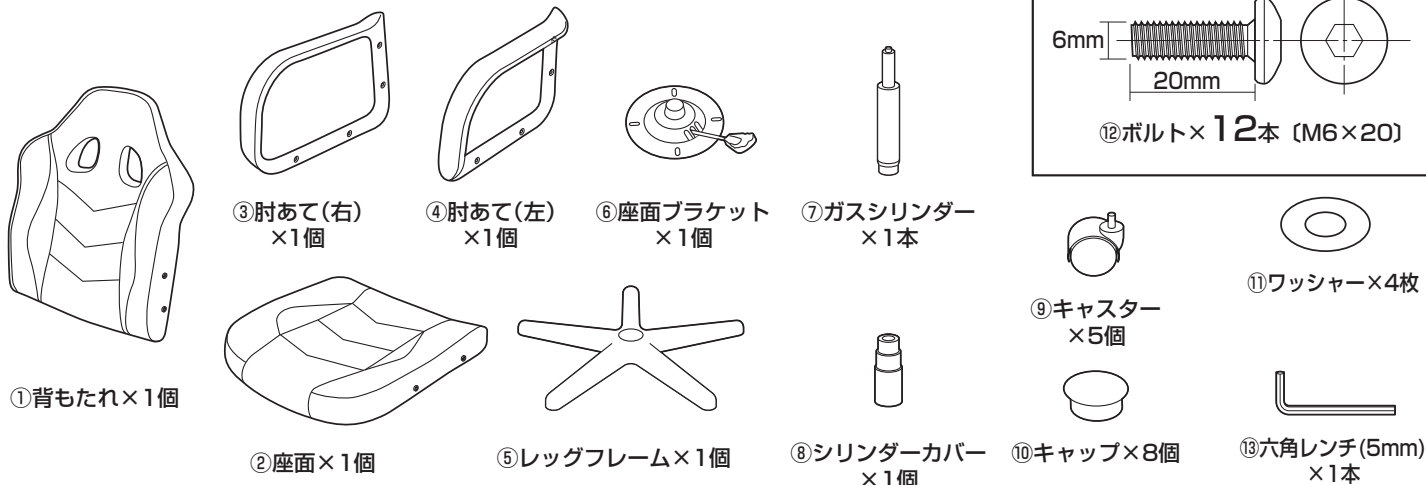

ゲーミングオフィスチェア (EEX-CH77シリーズ) 組立説明書

この度は、弊社製品をお求めいただきましてありがとうございました。
本製品は組立式になっておりますので、下記の要領で組立ててください。
パッキングケースの中には、下記の部品が入っています。

Ver1.0

組立説明書は大切に保管してください。
この製品を第三者に貸し出すときは、この説明書も共に
貸し出し、よく読んでから使用するようご指導ください。

<用意していただくもの>
手袋(組立て時のケガ等を防ぐために必ず着用してください)

完成図

組立て部品

※部品の欠品や破損があった場合は、品番(EEX-CH77など)と下記の部品番号(①~⑬)と部品名(ワッシャーなど)をお知らせください。

1. レッグフレームをひっくり返してキャスターを取付けます。

<注意>
それぞれのキャスターは全て
圧入式です(手ではめこむ)。
奥まできちんと差し込んでく
ださい。

2. レッグフレームにガスシリンダーを差し込みます。

3. 座面に座面ブラケットを取付けます。

②座面
※FRONTと書かれ
ている方が前です。

4.座面に肘あてを取付ます。

※ボルトはゆるくとめます。

5.肘あてに背もたれを取付ます。

※すべてのボルトをしっかりと締めます。

6.ガスシリンダーに座面ブラケットを差し込みます。

下から見た図

7.肘あてにキャップを取付けて完成です。

チェアの品質表示

外形寸法：幅600×奥行600×高さ885～1000mm

(座面高さ400～520mm)

構造部材：座面・背もたれ部/合板 肘あて部/ポリプロピレン

脚部・キャスター部/ナイロン

張り材：PVCレザー

クッション材：ウレタンフォーム