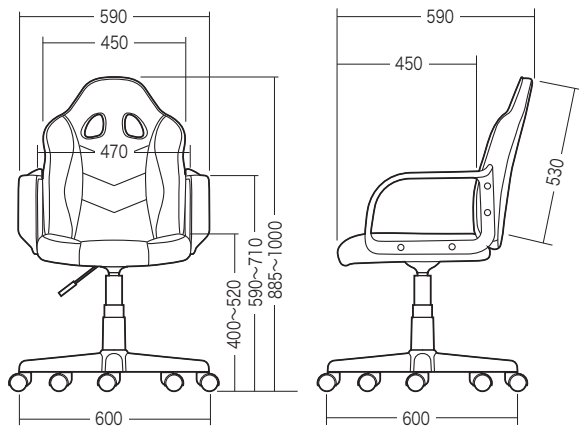

ゲーミングオフィスチェア (EEX-CH77シリーズ) 組立説明書

この度は、弊社製品をお求めいただきましてありがとうございました。
本製品は組立式になっておりますので、下記の要領で組立ててください。
パッキングケースの中には、下記の部品が入っています。

Ver1.0

組立説明書は大切に保管してください。
この製品を第三者に貸し出すときは、この説明書も共に
貸し出し、よく読んでから使用するようご指導ください。

<用意していただくもの>
手袋(組立て時のケガ等を防ぐために必ず着用してください)

完成図

組立て部品

※部品の欠品や破損があった場合は、品番(EEX-CH77など)と下記の部品番号(①~⑬)と部品名(ワッシャーなど)をお知らせください。

1. レッグフレームをひっくり返してキャスターを取付けます。

<注意>
それぞれのキャスターは全て
圧入式です(手ではめこむ)。
奥まできちんと差し込んでく
ださい。

2. レッグフレームにガスシリンダーを差し込みます。

3. 座面に座面ブラケットを取付けます。

②座面
※FRONTと書かれ
ている方が前です。

4.座面に肘あてを取付ます。

※ボルトはゆるくとめます。

5.肘あてに背もたれを取付ます。

※すべてのボルトをしっかりと締めます。

6.ガスシリンダーに座面ブラケットを差し込みます。

下から見た図

7.肘あてにキャップを取付けて完成です。

チェアの品質表示

外形寸法：幅600×奥行600×高さ885～1000mm

(座面高さ400～520mm)

構造部材：座面・背もたれ部/合板 肘あて部/ポリプロピレン

脚部・キャスター部/ナイロン

張り材：PVCレザー

クッション材：ウレタンフォーム