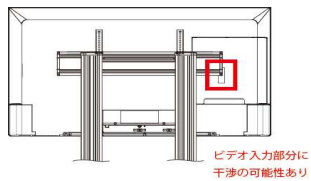

※1 ブラケットがテレビよりはみ出し

※2 取り付けは可能ですが、コネクターの一部が干渉する可能性があります。
テレビ取り付け部品(ブラケット)を上下に設置調整する事でコネクタが接続

ブラケットの中心部から外れるとバランスを崩す可能性もありますので、出来る限り中心で設置して下さい。

※3 取り付けは可能ですが、コネクターの一部が干渉する可能性があります。
テレビ取り付け部品(ブラケット)を左右に設置調整する事でコネクタが接続可能です。

※4 テレビの設置は可能ですが、ビデオ入力のみ干渉して接続が不可となる可能性があります。

※5 ネジが付属しておりません。取り付けネジが別途必要です。

※6 テレビカメラ用上棚について、構造上ご利用できない場合があります。

※7 ブラケットC部、2枚とも突起部分を上向きに設置することで対応

※8 縦向きのみ設置可能。

※9 横向きのみ設置可能。(縦設置はモニターの重心の問題のため、おすすめできません)