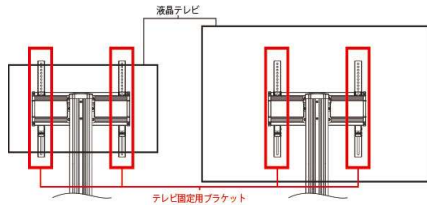

※1 ブラケットがテレビよりはみ出し

※2 取り付けは可能ですが、コネクターの一部が干渉する可能性があります。
テレビ取り付け部品(ブラケット)を上下に設置調整する事でコネクタが接続

ブラケットの中心部から外れるとバランスを崩す可能性もありますので、出来る限り中心で設置して下さい。

※3 取り付けは可能ですが、コネクターの一部が干渉する可能性があります。
テレビ取り付け部品(ブラケット)を左右に設置調整する事でコネクタが接続可能です。