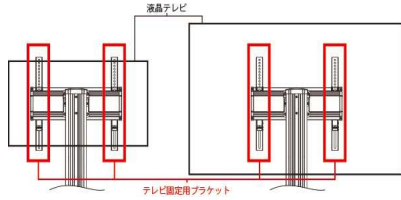

※1 ブラケットがテレビよりはみ出します。

※2 取り付けは可能ですが、コネクタの一部が干渉する可能性があります。  
テレビ取り付け部品(ブラケット)を上下に設置調整する事でコネクタが接続可能

ブラケットの中心部から外れるとバランスを崩す可能性もありますので、出来る限り中心で設置して下さい。

※3 取り付けは可能ですが、コネクタの一部が干渉する可能性があります。  
テレビ取り付け部品(ブラケット)を左右に設置調整する事でコネクタが接続可能です。