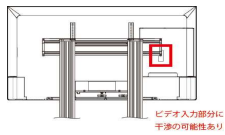

※1 ブラケットがテレビよりはみ出します。

※2 取り付けは可能ですが、コネクタの一部が干渉する可能性があります。  
テレビ取り付け部品(ブラケット)を上下に設置調整する事でコネクタが接続可能

ブラケットの中心部から外れるとバランスを崩す可能性もありますので、出来る限り中心で設置して下さい。

※3 取り付けは可能ですが、コネクタの一部が干渉する可能性があります。  
テレビ取り付け部品(ブラケット)を左右に設置調整する事でコネクタが接続可能です。

※4 テレビの設置は可能ですが、ビデオ入力のみ干渉して接続が不可となる可能性があります。

※5 ネジが付属しておりません。取り付けネジが別途必要です。

※6 テレビカメラ用上棚について、構造上ご利用できない場合があります。

※7 ブラケットC部、2枚とも突起部分を上向きに設置する

※8 縦向きのみ設置可能。

※9 横向きのみ設置可能。(縦設置はモニターの問題のため、おすすめできません)