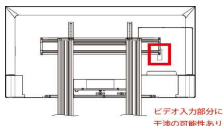

※1 ブラケットがテレビよ

※2 取り付けは可能ですが、コネクタの一部が干渉する可能性があります。テレビ取り付け部品(ブラケット)を上下に設置調整する事でコネクタが接続可能です。

ブラケットの中心部から外れるとバランスを崩す可能性もありますので、出来る限り中心で設置をして下さい。

※3 取り付けは可能ですが、コネクタの一部が干渉する可能性があります。テレビ取り付け部品(ブラケット)を左右に設置調整する事でコネクタが接続可能です。

※4 テレビの設置は可能ですが、ビデオ入力のみ干渉して接続が不可となる可能性があります。

※5 ネジが付属しておりません。取り付けネジが別途必要です。(M4×4本・ワッシャー各4個)

※6 テレビカメラ用上棚について、構造上ご利用できない場合があります。

※7 ブラケットC部、2枚とも突起部分を上向きに設置することで対

※8 縦向きのみ設置可能。

※9 横向きのみ設置可能。(縦設置はモニターの重心の問題のため、おすすめできません)