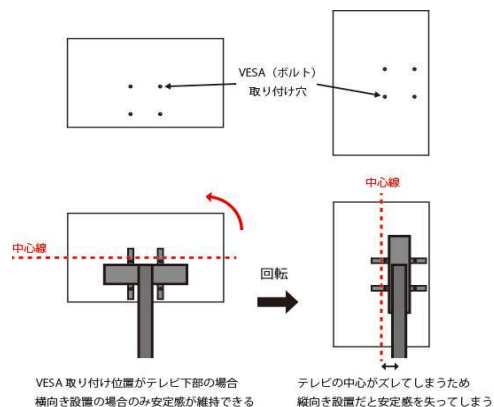

※1 ブラケットがテレビよ

※2 取り付けは可能ですが、コネクタの一部が干渉する可能性があります。テレビ取り付け部品(ブラケット)を上下に設置調整する事でコネクタが接続可能です。

ブラケットの中心部から外れるとバランスを崩す可能性もありますので、出来る限り中心で設置をして下さい。

※3 取り付けは可能ですが、コネクタの一部が干渉する可能性があります。テレビ取り付け部品(ブラケット)を左右に設置調整する事でコネクタが接続可能です。

※4 テレビの設置は可能ですが、ビデオ入力のみ干渉して接続が不可となる可能性があります。

※5 ネジが付属しておりません。取り付けネジが別途必要です。(M4×4本・ワッシャー各4個)

※6 テレビカメラ用上棚について、構造上ご利用できない場合があります。

※7 ブラケットC部、2枚とも突起部分を上向きに設置することで対

※8 縦向きのみ設置可能。

※9 横向きのみ設置可能。(縦設置はモニターの重心の問題のため、おすすめできません)

※10 ブラケットがテレビ下部よりはみ出す可能性があります。