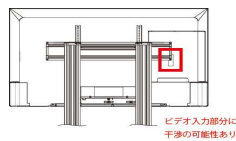

※1 ブラケットがテレビよ

※2 取り付けは可能ですが、コネクタの一部が干渉する可能性があります。
テレビ取り付け部品(ブラケット)を上下に設置調整する事でコネクタが接続可能です。

ブラケットの中心部から外れるとバランスを崩す可能性もありますので、出来る限り中心で設置して下さい。

※3 取り付けは可能ですが、コネクタの一部が干渉する可能性があります。
テレビ取り付け部品(ブラケット)を左右に設置調整する事でコネクタが接続可能です。

※4 テレビの設置は可能ですが、ビデオ入力のみ干渉して接続が不可となる可能性があります。

※5 ネジが付属しておりません。取り付けネジが別途必要です。

※6 テレビカメラ用上棚について、構造上ご利用できない場合があります。

※7 ブラケットC部、2枚とも突起部分を上向きに設置する

※8 縦向きのみ設置可能。

※9 横向きのみ設置可能。(縦設置はモニターの重心の問題のため、おすすめできません)