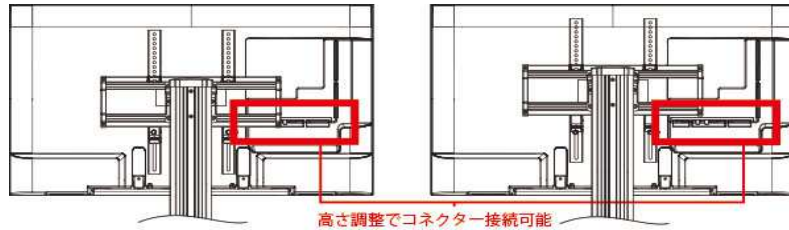

サイズ (型)	テレビ型式	EEX-TVS001	EEX-TVS002	EEX-TVS004V	EEX-TVS006V EEX-TVS006WH	EEX-TVS007	EEX-TVS008	EEX-TVS010	EEX-TVS012	EEX-TVS013	EEX-TVS014BK EEX-TVS014W	EEX-TVS015	EEX-TVS017BK EEX-TVS017WH	
		32~65型	32~60型	32~60型	32~65型	32~60型	32~60型	32型 縦55型	32~75型	60~100型	32~55型	60~100型	32~65型	
														
40	KDL-40W920A	○	○	○※2	○※2	×	○※2	×	○※9	×	○※2	×	×	
	KJ-40W700C	○	○	○※2	○※2	×	○※2	×	○※9	×	○※2	×	○※2	
	KJ-40W730C	○	○	○※2	○※2	×	○※2	×	○※9	×	○※2	×	○※2	
	KJ-40W730C/BZ	○	○	○※2	○※2	×	○※2	×	○※9	×	○※2	×	○※2	
32	KDE-P32HV2	×	×	×	×	×	×	×	×	×	×	×	×	
	KDL-32BX30H	○※1	○※1	○※1	○※1	○※9	○※1	○※1	○※1※9	×	○※1	×	○※1	
	KDL-32EX300	○※1	○※1	○※1	○※1	○※9	○※1	○※1	○※1※9	×	○※1	×	○※1	
	KDL-32EX420	○※1	○※1	○※1	○※1	○※9	○※1	○※1	○※1※9	×	○※1	×	○※1	
	KDL-32J5	○※1	○※1	○※1	○※1	○※9	○※1	○※1	○※1※9	×	○※1	×	○※1	
	KDL-32W500A	×	×	×	×	×	×	×	×	×	×	×	×	
	KDL-32W700B	×	×	×	×	×	×	×	×	×	×	×	×	
	KJ-32W500C	○※5	○※5	×	×	○	×	×	×	×	×	○※5	×	×
	KJ-32W500C/BZ	○※5	○※5	×	×	○	×	×	×	×	×	○※5	×	×
	KJ-32W700C	○※1	○※1	○※1	○※1	×	○※1	○※1	○※1※9	×	○※1	×	○※1	
	KJ-32W730C	○※1	○※1	○※1.2	○※1.2	×	○※1.2	○※1	○※1※9	×	○※1	×	×	
	KJ-32W730C/BZ	○※1	○※1	○※1	○※1	×	○※1	○※1	○※1※9	×	○※1	×	×	
KJ-32W730E	○※5	○※5	×	×	○	×	×	×	×	×	○※1※5	×	×	

※1 ブラケットがテレビよりはみ出します。

※2 取り付けは可能ですが、コネクタの一部が干渉する可能性があります。

ブラケットの中心部から外れるとバランスを崩す可能性もありますので、出来る限り中心で設置して下さい。

※3 取り付けは可能ですが、コネクタの一部が干渉する可能性があります。テレビ取り付け部品(ブラケット)を左右に設置調整する事でコネクタが接続可能です。

※4 テレビの設置は可能ですが、ビデオ入力のみ干渉して接続が不可となる可能性があります。