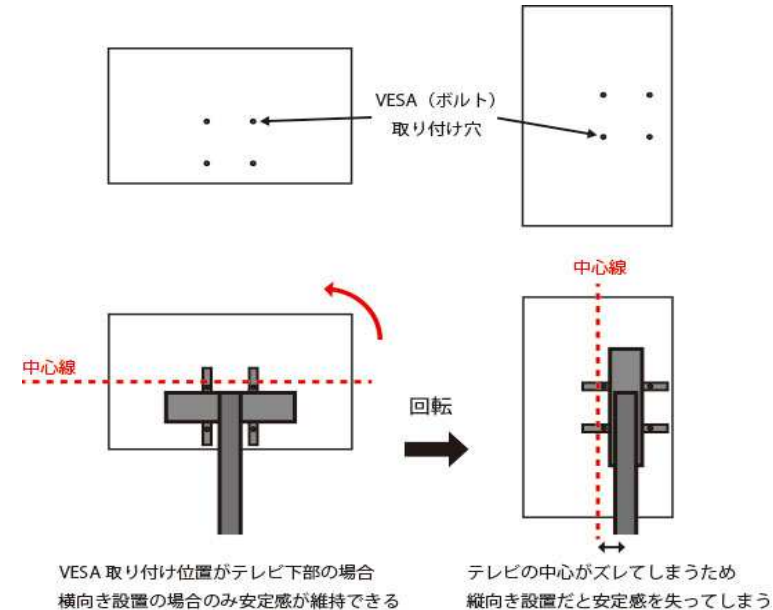

※1 ブラケットがテレビよりはみ出します。

※2 取り付けは可能ですが、コネクタの一部が干渉する可能性があります。

ブラケットの中心部から外れるとバランスを崩す可能性もありますので、出来る限り中心で設置して下さい。

※3 取り付けは可能ですが、コネクタの一部が干渉する可能性があります。テレビ取り付け部品(ブラケット)を左右に設置調整する事でコネクタが接続可能です。

※4 テレビの設置は可能ですが、ビデオ入力のみ干渉して接続が不可となる可能性があります。

※5 ネジが付属しておりません。取り付けネジが別途必要です。(M4 4本・ワッシャー各4個)

※6 EEX-TVS001 のテレビカメラ用上棚について、50インチ以上のテレビは構造上ご利用できない場合があります。

※7 ブラケットC部、2枚とも突起部分を上向きに設置することで対応可。

※8 縦向きのみ設置可能

※9 横向きのみ設置可能(モニターの仕様、重心の問題のため)

VESA 取り付け位置がテレビ下部の場合 横向き設置の場合のみ安定感が維持できる

テレビの中心がズレしまうため 縦向き設置だと安定感を失ってしまう