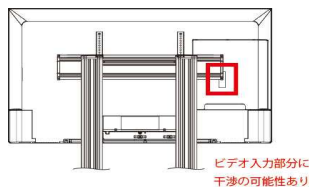

※1 ブラケットがテレビよりはみ出します。

※2 取り付けは可能ですが、コネクタの一部が干渉する可能性があります。

ブラケットの中心部から外れるとバランスを崩す可能性もありますので、出来る限り中心で設置して下さい。

※3 取り付けは可能ですが、コネクタの一部が干渉する可能性があります。テレビ取り付け部品(ブラケット)を左右に設置調整する事でコネクタが接続可能です。

※4 テレビの設置は可能ですが、ビデオ入力のみ干渉して接続が不可となる可能性があります。

※5 ネジが付属しておりません。取り付けネジが別途必要です。(M4 4本・ワッシャー各4個)

※6 EEX-TVS001 のテレビカメラ用上棚について、50インチ以上のテレビは構造上ご利用できない場合があります。

※7 ブラケットC部、2枚とも突起部分を上向きに設置することで対応可。

※8 縦向きのみ設置可能

※9 横向きのみ設置可能(モニターの仕様、重心の問題のため)

VESA 取り付け位置がテレビ下部の場合 横向き設置の場合のみ安定感が維持できる