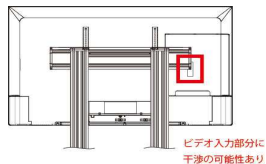

※1 ブラケットがテレビよりはみ出します。

※2 取り付けは可能ですが、コネクターの一部が干渉する可能性があります。  
テレビ取り付け部品（ブラケット）を上下に設置調整する事でコネクターが接続可能です。

ブラケットの中心部から外れるとバランスを崩す可能性もありますので、出来る限り中心で設置して下さい。

※4 テレビの設置可能ですが、ビデオ入力のみ干渉して接続が不可となる可能性があります。

※5 ネジが付属しておりません  
取り付けネジが別途必要です。(M4)

※6 EEX-TVS001 のテレビカメラ用上棚について  
50インチ以上のテレビについて構造上ご利用できない場合があります。

※9 ブラケットCを、2枚とも突起部分を上向きで設置することで対応。

※10 縦向き設置のみ対応

※11 横向き・縦向き両方対応できます。