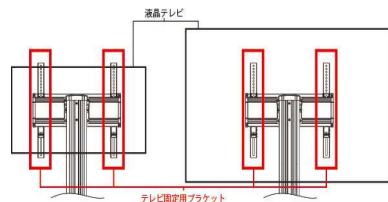

# Panasonic社製 テレビスタンド対応表

2019/3/28

掲載がないテレビ型番については、対応確認をいたしますのでお問い合わせください

サイズ (型)	テレビ型式	EEX-TVS001	EEX-TVS002	EEX-TVS004	EEX-TVS005	EEX-TVS006 EEX-TVS006WH	EEX-TVS007	EEX-TVS008	EEX-TVS010	EEX-TVS011	EEX-TVS012	EEX-TVS013	EEX-TVS014BK EEX-TVS014W
		32~65型	32~55型	32~60型	55~84型	32~60型	32~55型	32~55型	32型 縦46型	32~70型	32~70型	60~100型	32~55型
													
<b>80</b>	TH-80LF50J	×	×	×	○	×	×	×	×	×	×	○	×
<b>75</b>	TH-75EF1J	×	×	×	○	×	×	×	×	×	×	○	×
<b>70</b>	TH-70LF50J	×	×	×	○	×	×	×	×	×	○	○	×
<b>65</b>	TH-65AX800	×	×	×	○	×	×	×	×	○	○	○	×
	TH-65AX900	○※6	×	○	○	×	×	×	×	○	○	○	×
	TH-65DX950	○※6	×	×	○	×	×	×	×	○	○	○	×
	TH-65EF1J	○※6	×	×	○	×	×	×	×	○※11	○※11	○	×
	TH-65EX780	○※6	×	×	○	×	×	×	×	○	○	○	×
	TH-65EZ1000	○※6	×	×	○	×	×	×	×	○	○	○	×
	TH-65EZ950	○※6	×	×	○	×	×	×	×	○	○	○	×
	TH-65FX800	○※6	×	×	○	×	×	×	×	○	○	○	×
	TH-65FX780	○※6	×	×	○	×	×	×	×	○	○	○	×
	TH-65FZ1000	○※6	×	×	○	×	×	×	×	○	○	○	×
	TH-65FZ950	○※6	×	×	○	×	×	×	×	○	○	○	×
	TH-65GX850	○※6	×	×	○	×	×	×	×	○	○	○	×
	TH-65LFE8J	○※6	×	×	○	×	×	×	×	○※11	○※11	○	×
TH-P65VT3	×	×	×	×	×	×	×	×	×	×	×	×	
<b>60</b>	TH-60CX800	○※6	×	○	○	○	×	×	×	○	○	○	×
	TH-60CX800N	○※6	×	○	○	○	×	×	×	○	○	○	×
	TH-60DX850	○※6	×	×	×	×	×	×	×	×	×	×	×
	TH-60EX850	○※6	×	×	○	○	×	×	×	○	○	○	×
<b>58</b>	TH-58AX800	×	×	×	○	○	×	×	×	○	○	×	×
	TH-58AX800F	○※6	×	○	○	○	×	×	×	○	○	×	×
	TH-58DX770	×	×	×	×	×	×	×	×	×	×	×	×
	TH-58DX800	×	×	×	×	×	×	×	×	×	×	×	×
	TH-58DX950	○※6	×	○	○	○	×	×	×	○	○	×	×
	TH-58PX600	×	×	×	×	×	×	×	×	×	×	×	×
<b>55</b>	TH-55AF1J	○※6	○	○	○	○	×	○	×	○※11	○※11	×	×
	TH-55AS650	○※6	○	○※4	○※4	○※4	○	○※4	×	○	○	×	○
	TH-55AS800	○※6	○	○※4	○※4	○※4	○	○※4	×	○	○	×	○
	TH-55AX700	○※6	○	○※4	○※4	○※4	○	○※4	×	○	○	×	○
	TH-55AX900	○※6	○	○※4	○※4	○※4	×	○※4	×	○	○	×	×
	TH-55AX900F	○※6	○	○※4	○※4	○※4	×	○※4	×	○	○	×	×
TH-55CS600	○※6	○	○※4	○※4	○※4	○	○※4	×	○	○	×	○	

※1 ブラケットがテレビよりはみ出します。

※2 取り付けは可能ですが、コネクターの一部が干渉する可能性があります。  
テレビ取り付け部品（ブラケット）を上下に設置調整する事でコネクターが接続可能です。

ブラケットの中心部から外れるとバランスを崩す可能性もありますので、出来る限り中心で設置して下さい。

※4 テレビの設置可能ですが、ビデオ入力のみ干渉して接続が不可となる可能性があります。

※5 ネジが付属しておりません  
取り付けネジが別途必要です。(M4)