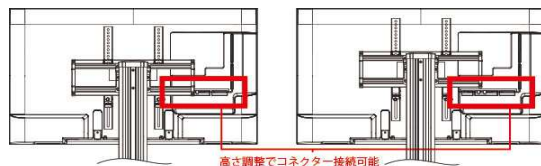

サイズ (型)	テレビ型式	EEX-TVS001	EEX-TVS002	EEX-TVS004	EEX-TVS005	EEX-TVS006 EEX-TVS006WH	EEX-TVS007	EEX-TVS008	EEX-TVS010	EEX-TVS011	EEX-TVS012	EEX-TVS013	EEX-TVS014BK EEX-TVS014W
		32~65型	32~55型	32~60型	55~84型	32~60型	32~55型	32~55型	32型 縦46型	32~70型	32~70型	60~100型	32~55型
32	TH-32LX60	×	×	×	×	×	○	×	×	×	×	×	○※5
	TH-32LX75	×	×	×	×	×	○	×	×	×	×	×	○※5
	TH-32LZ85	×	×	×	×	×	○	×	×	×	×	×	○※5
	TH-L32C2	○	○	○	×	○	×	○	○	○	○	×	○
	TH-L32C3	×	×	×	×	×	×	×	×	×	×	×	×
	TH-L32G2	○	○	○	×	○	×	○	○	○	○	×	○
	TH-L32V1	○	○	○	×	○	×	○	○	○	○	×	○
	TH-L32X1	○※5	○※5	○※2	×	○※2※5	×	○※2※5	○	○※5	○※5	×	○※5
	TH-L32X22-K	○	○	○	×	○	×	○	○	○	○	×	○
	TH-L32X2-K	○	○	○	×	○	×	○	○	○	○	×	○
	TH-L32X3-K	○※5	○※5	○※2	×	○※2※5	○	○※2※5	○	○※5	○※5	×	○※5

※1 ブラケットがテレビよりはみ出します。

※2 取り付けは可能ですが、コネクターの一部が干渉する可能性があります。  
テレビ取り付け部品（ブラケット）を上下に設置調整する事でコネクターが接続可能です。

ブラケットの中心部から外れるとバランスを崩す可能性もありますので、出来る限り中心で設置して下さい。

※4 テレビの設置可能ですが、ビデオ入力のみ干渉して接続が不可となる可能性があります。

※5 ネジが付属しておりません  
取り付けネジが別途必要です。(M4)