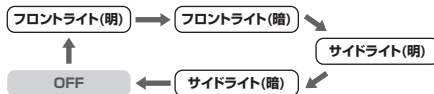

1.各部の名称とはたらき

バンドアジャスター
※スライドさせるとヘッドバンドの長さを調節できます。

2.充電方法

- (1) 充電ポートのキャップを開けます。
- (2) 充電用USBケーブルで本製品とパソコンやUSB充電器などを接続します。※充電が開始されるとモードLEDが赤色に点灯します。充電が完了すると緑色の点灯が変わります。

3.LEDライトのON-OFF

電源ボタンを押すと下記の順に切替わります。

4.モーションセンサーのON-OFF

<モーションセンサーのON-OFF>
いずれかのライトを点灯させた状態でモーションセンサーボタンを押すとモーションセンサーがON-OFFを切替えることができます。

<モードLEDの表示>
モーションセンサーがONの場合…モードLEDが赤・緑色に点灯します。モーションセンサーがOFFの場合…モードLEDが赤色に点灯します。

<センサーの 작동方法>
モーションセンサーがONの状態ではセンサーの近くに手をかざすと、ライトのON-OFFを切替えることができます。