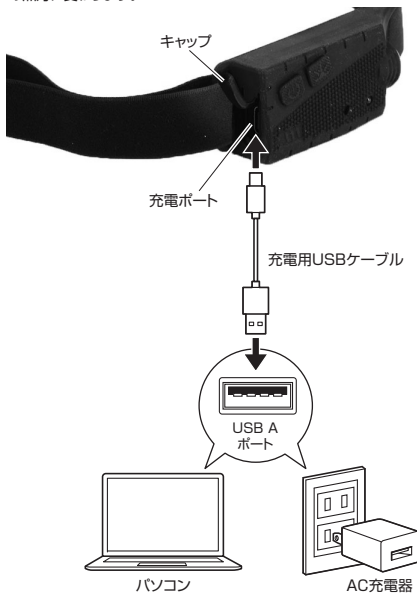

最初にご確認ください

お使いになる前に、セット内容がすべて揃っているかご確認ください。万一、足りないものがありましたら、お買い求めの販売店にご連絡ください。

セット内容

- ① LEDヘッドライト 1個
- ② 充電用USBケーブル 1本
- ③ 取扱説明書・保証書(本書) 1部

※欠品や破損があった場合は、品番(EEX-LEDWE03)と上記の番号(①～③)と名称(充電用USBケーブルなど)をお知らせください。

1.各部の名称とはたらき

バンドアジャスター
※スライドさせるとヘッドバンドの長さを調節できます。

2.充電方法

- (1) 充電ポートのキャップを開けます。
- (2) 充電用USBケーブルで本製品とパソコンやUSB充電器などを接続します。※充電が開始されるとモードLEDが赤色に点灯します。充電が完了すると緑色の点灯が変わります。

3.LEDライトのON-OFF

電源ボタンを押すと下記の順に切替わります。