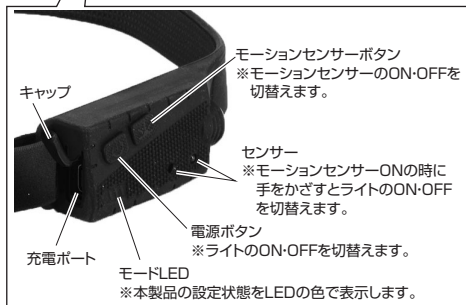

最初にご確認ください

お使いになる前に、セット内容がすべて揃っているかご確認ください。万一、足りないものがありましたら、お買い求めの販売店にご連絡ください。

セット内容

- ① LEDヘッドライト 1個
- ② 充電用USBケーブル 1本
- ③ 取扱説明書・保証書(本書) 1部

※欠品や破損があった場合は、品番(EEX-LEDWE03)と上記の番号(①～③)と名称(充電用USBケーブルなど)をお知らせください。

1.各部の名称とはたらき

バンドアジャスター
※スライドさせるとヘッドバンドの長さを調節できます。

2.充電方法

- (1) 充電ポートのキャップを開けます。
- (2) 充電用USBケーブルで本製品とパソコンやUSB充電器などを接続します。※充電が開始されるとモードLEDが赤色に点灯します。充電が完了すると緑色の点灯が変わります。

3.LEDライトのON-OFF

電源ボタンを押すと下記の順に切替わります。