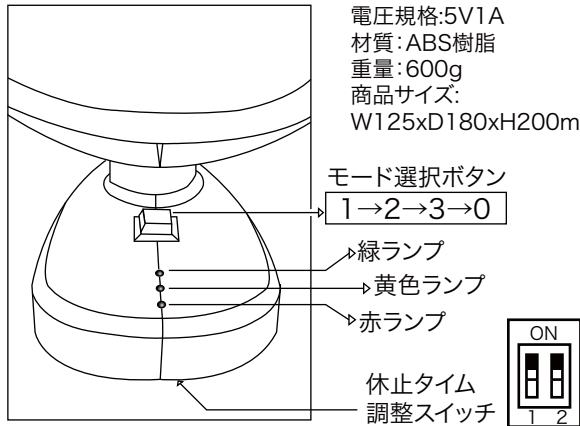

EEX-CAPSULE701 取扱説明書

この度、本製品を御買上げいただき、誠にありがとうございます。
本製品の機能を最大に発揮するためご使用の前に、お読みの上ご使用ください。

部品明細

ボタン機能

⌚ 休止タイム調整スイッチ機能: 本体底面にあるスイッチはモードの休止時間を調整できます。

モード①(ダブル上) ⚠ 初期設定モード

(赤ランプ)/時計回り5分、2秒間ストップ、反時計回り5分、約2秒停止してから、3回繰り返し(運行約30分)そして、2時間30分休止、また繰り返しします。
(黄色ランプ)/時計周り10分、1時間休止、また繰り返しします。
(緑ランプ)/反時計回り10分、1時間休止、また繰り返しします。