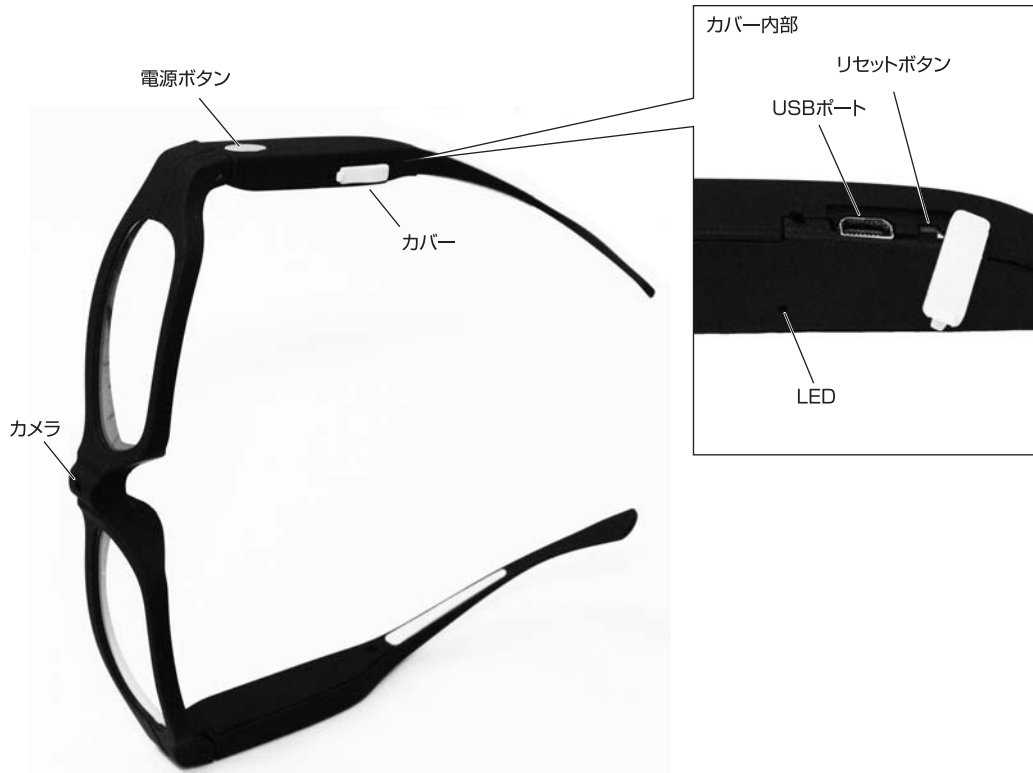

■2.本製品の特長

- メガネ型ならではの「見ているもの、そのまま」の視点でのダイナミック&リアルな映像撮影が可能です。
- メガネ型だから「かけて」撮っても「置いて」撮っても違和感不要、シーンを選ばない高い汎用性があります。
- 35gの軽量です。
- わずか1ボタンの簡単操作で小型防犯カメラ初心者の方、機械音痴の方も安心して操作を習得できます。

■3.各部の名称

■4.充電方法

- 本製品のカバーを開き、付属のUSBケーブルを接続してUSB充電器(別売)やパソコンのUSBポートから充電してください。